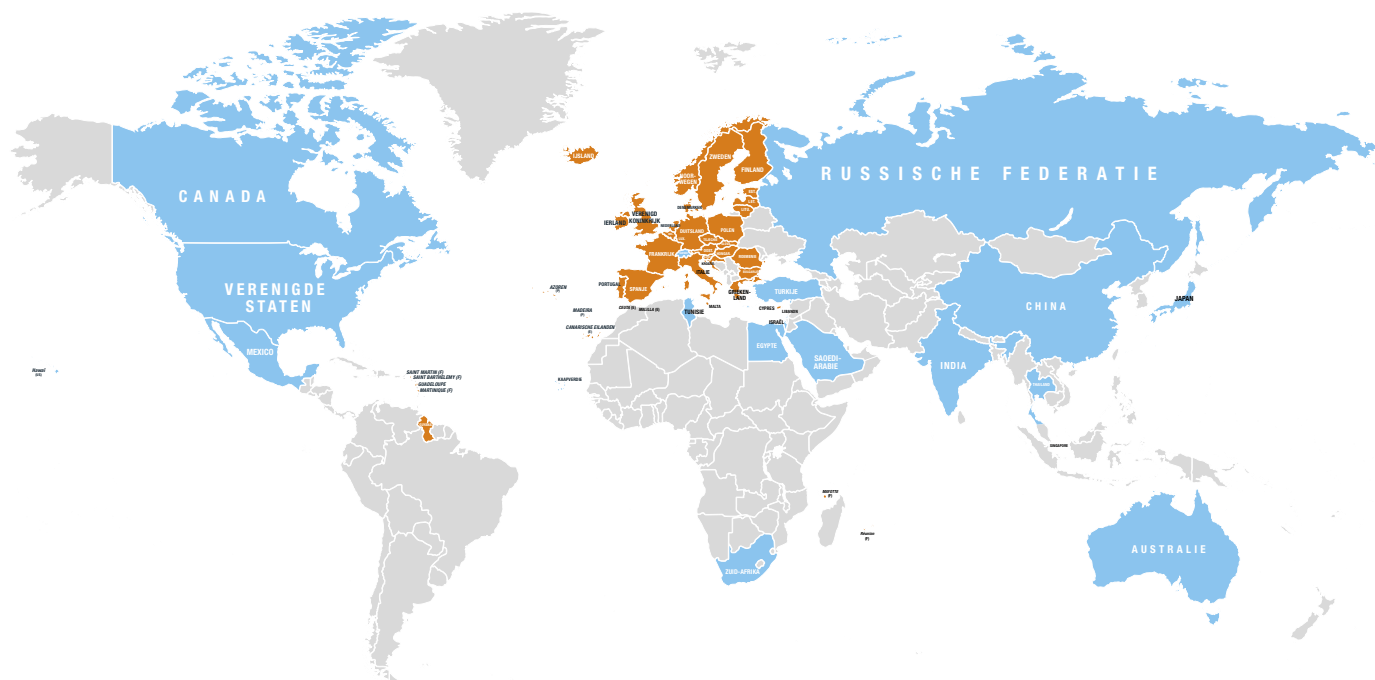

# Zone EU en Best Destinations

orange™

## Zone EU

Åland (Fin)	Luxemburg
Azoren (P)	Madeira (P)
Bulgarije	Malta
Canarische eilanden (E)	Man (UK)
Ceuta (E)	Martinique
Cyprus	Mayotte (F)
Denemarken	Melilla (E)
Duitsland	Monaco (F)
Estland	Nederland
Finland	Noorwegen
Frankrijk	Oostenrijk
Frans-Guyana	Polen
Gibraltar (UK)	Portugal
Griekenland	Réunion (F)
Guadeloupe	Roemenië
Guersney (UK)	Saint-Bartélémy
Hongarije	San Marino
Ierland	Saint Martin
IJsland	Slovakije
Italië	Slovenië
Jersey (UK)	Spanje
Kroatië	Tsjechische Republiek
Letland	Verenigd Koninkrijk
Liechtenstein	Vaticaanstad
Litouwen	Zweden

## Best Destinations

Australië	Mexico
Canada	Russische Federatie
China	Saoedi-Arabië
Egypte	Singapore
Hongkong	Thailand
India	Tunesië
Indonesië	Turkije
Israël	USA
Japan	Zuid Afrika
Kaapverdië	Zwitserland