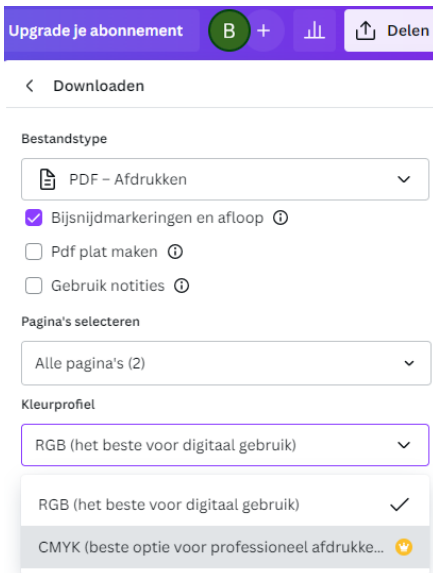

Kies bij het downloaden van de affiche voor "PDF – Afdrukken". Klik de optie "bijsnijdmarkeringen en afloop" aan en duid bij kleurenprofiel CMYK aan. Hiervoor hebt u een betalende account nodig.

Stuur het bestand door naar de drukker en geef volgende specificaties (suggestie) mee:

- A3 of A2
- Digitale druk
- 115 gram