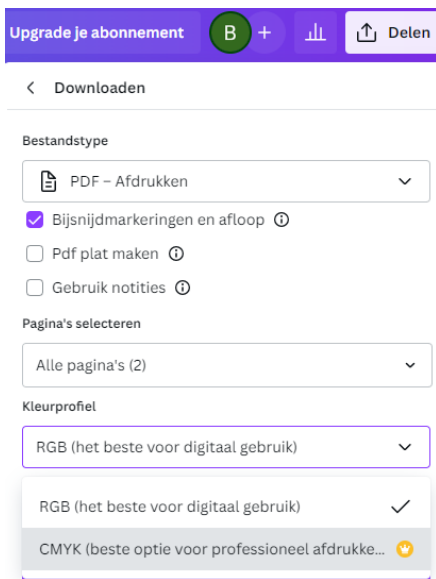

Kies bij het downloaden van de brochure voor “PDF – Afdrukken”. Klik de optie “bijsnijdmarkeringen en afloop” aan en duid bij kleurenprofiel CMYK aan. Hiervoor hebt u een betalende account nodig.

Stuur het bestand door naar de drukker en geef volgende specificaties (suggestie) mee:

- A4
- Offset 200 gram
- Maco silk
- Wickelvouw