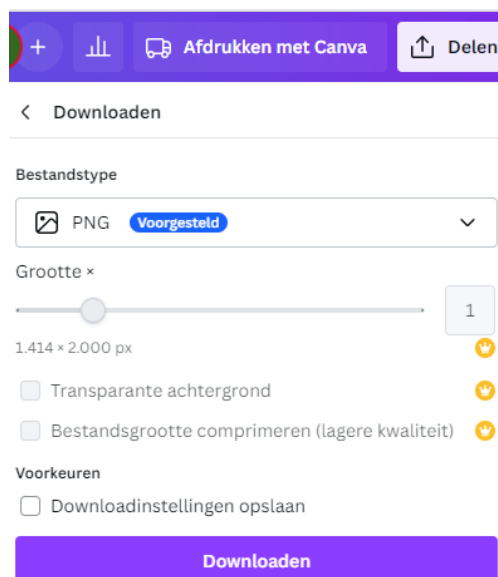

## Social Media posts

 <p>&lt;Gemeente&gt; werkt aan de mobiliteit van morgen.</p>	<p>Een reeks van 4 personaliseerbare, vierkante social media posts over Hoppin in het algemeen en over de Hoppinpunten.</p> <p><a href="#">Klik hier om naar het sjabloon te gaan.</a></p>
 <p>&lt;Gemeente&gt; werkt aan de mobiliteit van morgen.</p> <p>Binnenkort opent er een nieuw Hoppinpunt aan &lt;naam Hoppinpunt&gt;. Ben jij erbij?</p>	<p>Een reeks van 4 personaliseerbare, verticale social media posts over Hoppin in het algemeen en de Hoppinpunten. Geschikt voor stories.</p> <p><a href="#">Klik hier om naar het sjabloon te gaan.</a></p>
 <p>Hop op je deelfiets en je bent er!</p>	<p>Een vierkant sjabloon over deelfietsen waar u een zelfgekozen foto en het logo van de gemeente of stad kunt toevoegen.</p> <p><a href="#">Klik hier om naar het sjabloon te gaan.</a></p>
 <p>Hop met de deelauto naar je bestemming.</p>	<p>Een vierkant sjabloon over deelwagens waar u een zelfgekozen foto en het logo van de gemeente of stad kunt toevoegen.</p> <p><a href="#">Klik hier om naar het sjabloon te gaan.</a></p>

## Digitale schermen

	<p>Een reeks van 4 personaliseerbare afbeeldingen over Hoppin in het algemeen en over de Hoppinpunten. Geschikt voor horizontale digitale schermen.</p> <p><a href="#">Klik hier om naar het sjabloon te gaan.</a></p>
	<p>Een reeks van 4 personaliseerbare afbeeldingen over Hoppin in het algemeen en over de Hoppinpunten. Geschikt voor verticale schermen.</p> <p><a href="#">Klik hier om naar het sjabloon te gaan.</a></p>