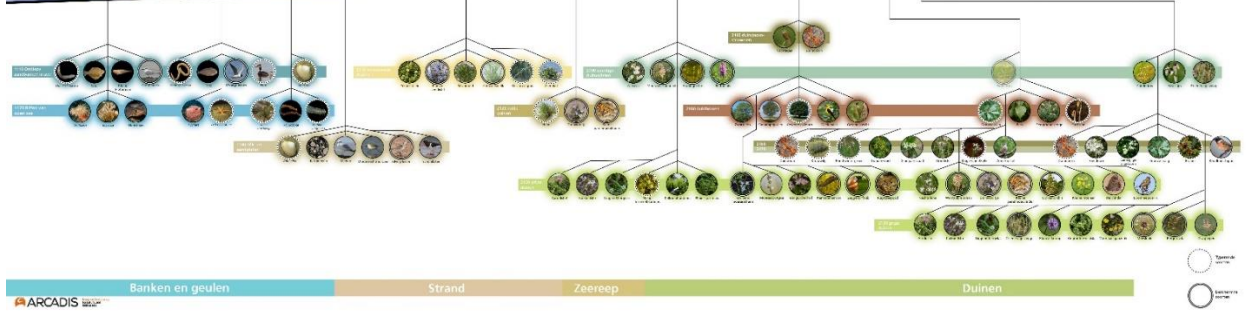

Bijlage H Ecoprofielen

**1 Westkustreservaat
- Moeren (De Panne)**

Kaart H-1: Ecoprofiel Westkustreservaat – De Moeren.

**2 Doornpanne
(Koksijde)**

Kaart H-2: Ecoprofiel Doornpanne.

**3 Ter Yde
(Koksijde)**

Kaart H-3: Ecoprofiel Ter Yde.

**4 IJzermonding
(Nieuwpoort)**

Kaart H-4: Ecoprofiel IJzermonding.

ARCADIS

Kaart H-5: Ecoprofiel Warandeduinen.

ARCADIS

Kaart H-6: Ecoprofiel provinciaal Domein Prins Karel.

7 Oostoever (Oostende)

Kaart H-7: Ecoprofiel Oostoever.

8 Golfclub (De Haan)

Kaart H-8: Ecoprofiel golfclub.

ARCADIS

Kaart H-9: Ecoprofiel Duinbossen.

ARCADIS

Kaart H-10: Ecoprofiel Uitkerkse polders.

ARCADIS
Kaart H-11: Ecoprofiel Fonteyntjes.