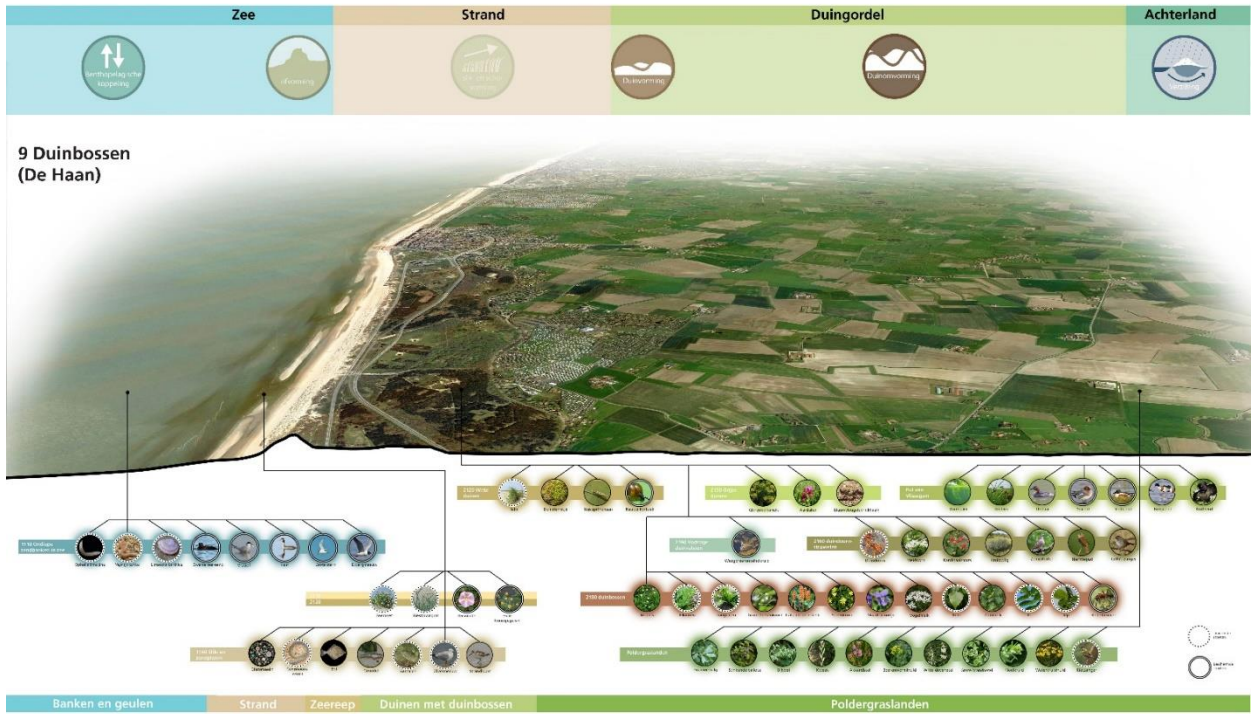

Bijlage H Ecoprofielen

**1 Westkustreservaat
- Moeren (De Panne)**

Kaart H-1: Ecoprofiel Westkustreservaat – De Moeren.

**2 Doornpanne
(Koksijde)**

Kaart H-2: Ecoprofiel Doornpanne.

**3 Ter Yde
(Koksijde)**

Kaart H-3: Ecoprofiel Ter Yde.

**4 IJzermonding
(Nieuwpoort)**

Kaart H-4: Ecoprofiel IJzermonding.

ARCADIS

Kaart H-5: Ecoprofiel Warandeduinen.

ARCADIS

Kaart H-6: Ecoprofiel provinciaal Domein Prins Karel.

7 Oostoever (Oostende)

Kaart H-7: Ecoprofiel Oostoever.

8 Golfclub (De Haan)

Kaart H-8: Ecoprofiel golfclub.

ARCADIS

Kaart H-9: Ecoprofiel Duinbossen.

ARCADIS

Kaart H-10: Ecoprofiel Uitkerkse polders.

ARCADIS
Kaart H-11: Ecoprofiel Fonteyntjes.

ARCADIS
Kaart H-12: Ecoprofiel Baai van Heist.

Kaart H-13: Ecoprofielen Zwinduinen en polders.

Kaart H-14: Ecoprofiel Zwin.