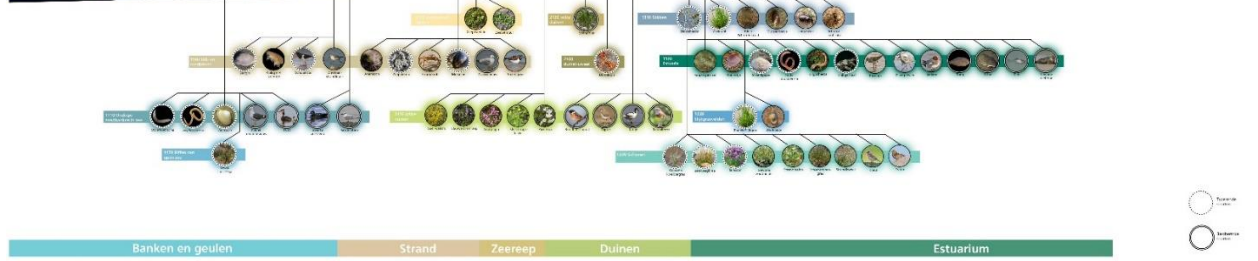

**4 IJzermonding
(Nieuwpoort)**