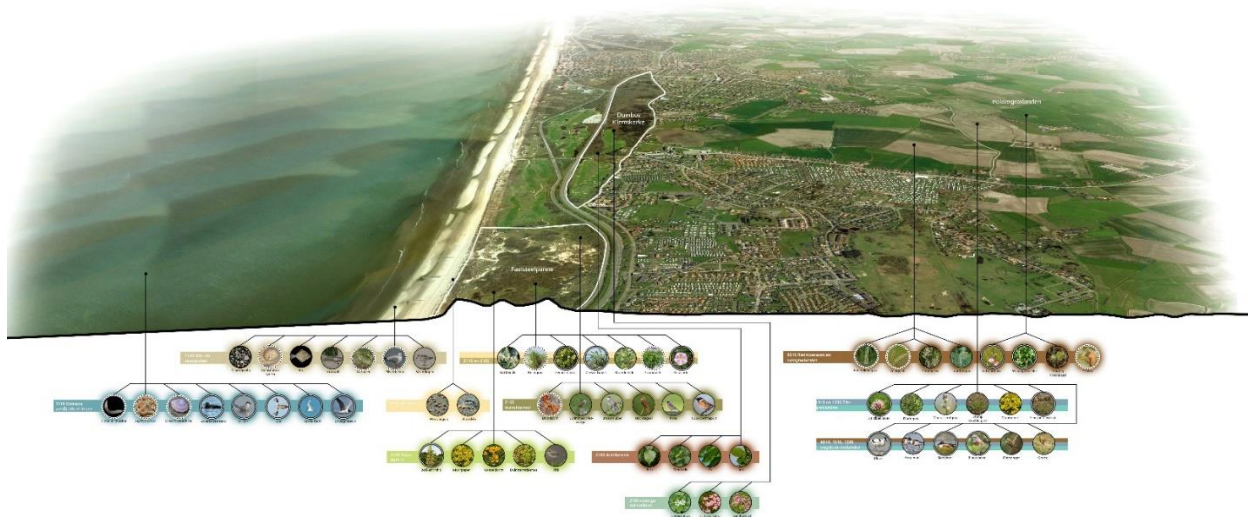

Bijlage H Ecoprofielen

**1 Westkustreservaat
- Moeren (De Panne)**

Kaart H-1: Ecoprofiel Westkustreservaat – De Moeren.

**2 Doornpanne
(Koksijde)**

Kaart H-2: Ecoprofiel Doornpanne.

**3 Ter Yde
(Koksijde)**

Kaart H-3: Ecoprofiel Ter Yde.

**4 IJzermonding
(Nieuwpoort)**

Kaart H-4: Ecoprofiel IJzermonding.

ARCADIS

Kaart H-5: Ecoprofiel Warandeduinen.

ARCADIS

Kaart H-6: Ecoprofiel provinciaal Domein Prins Karel.

7 Oostoever (Oostende)

Kaart H-7: Ecoprofiel Oostoever.

8 Golfclub (De Haan)

Kaart H-8: Ecoprofiel golfclub.

ARCADIS

Kaart H-9: Ecoprofiel Duinbossen.

ARCADIS

Kaart H-10: Ecoprofiel Uitkerkse polders.

ARCADIS
Kaart H-11: Ecoprofiel Fonteyntjes.

ARCADIS
Kaart H-12: Ecoprofiel Baai van Heist.

Kaart H-13: Ecoprofielen Zwinduinen en polders.

Kaart H-14: Ecoprofiel Zwin.