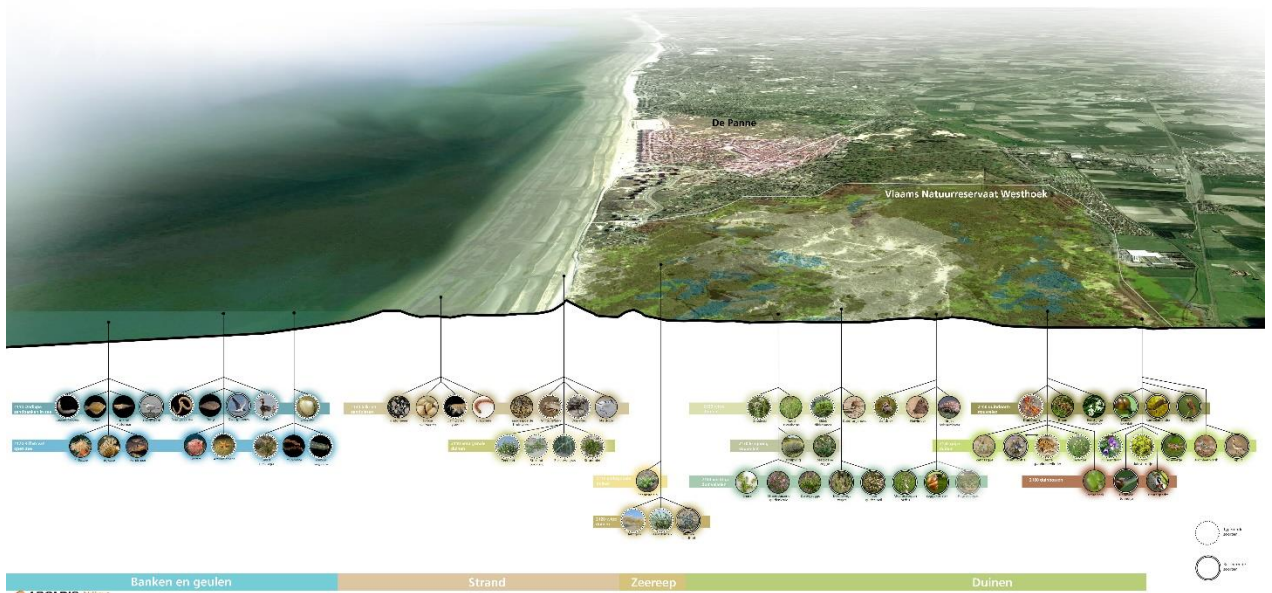

Bijlage H Ecoprofielen

**1 Westkustreservaat
- Moeren (De Panne)**

Kaart H-1: Ecoprofiel Westkustreservaat – De Moeren.

**2 Doornpanne
(Koksijde)**

Kaart H-2: Ecoprofiel Doornpanne.

**3 Ter Yde
(Koksijde)**

Kaart H-3: Ecoprofiel Ter Yde.

**4 IJzermonding
(Nieuwpoort)**

Kaart H-4: Ecoprofiel IJzermonding.

ARCADIS

Kaart H-5: Ecoprofiel Warandeduinen.

ARCADIS

Kaart H-6: Ecoprofiel provinciaal Domein Prins Karel.

7 Oostoever (Oostende)

Kaart H-7: Ecoprofiel Oostoever.

8 Golfclub (De Haan)

Kaart H-8: Ecoprofiel golfclub.

ARCADIS

Kaart H-9: Ecoprofiel Duinbossen.

ARCADIS

Kaart H-10: Ecoprofiel Uitkerkse polders.

ARCADIS
Kaart H-11: Ecoprofiel Fonteyntjes.

ARCADIS
Kaart H-12: Ecoprofiel Baai van Heist.

Kaart H-13: Ecoprofielen Zwinduinen en polders.

Kaart H-14: Ecoprofiel Zwin.