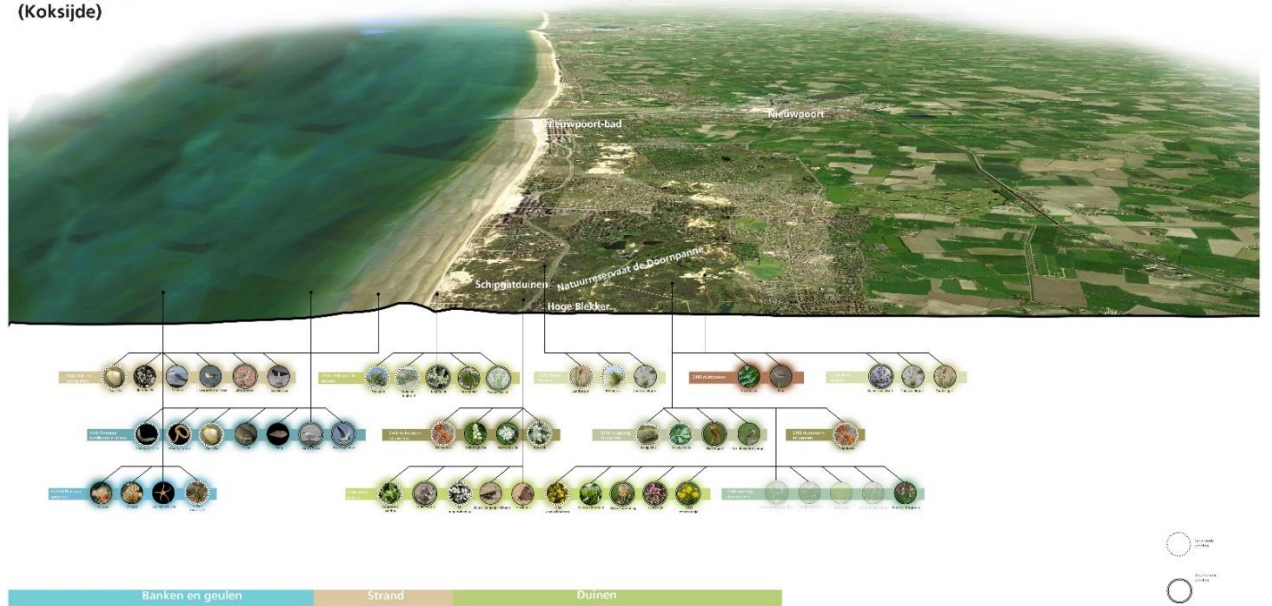

Bijlage H Ecoprofielen

**1 Westkustreservaat
- Moeren (De Panne)**

Kaart H-1: Ecoprofiel Westkustreservaat – De Moeren.

**2 Doornpanne
(Koksijde)**

Kaart H-2: Ecoprofiel Doornpanne.

**3 Ter Yde
(Koksijde)**

Kaart H-3: Ecoprofiel Ter Yde.

**4 IJzermonding
(Nieuwpoort)**

Kaart H-4: Ecoprofiel IJzermonding.

ARCADIS

Kaart H-5: Ecoprofiel Warandeduinen.

ARCADIS

Kaart H-6: Ecoprofiel provinciaal Domein Prins Karel.

7 Oostoever (Oostende)

Kaart H-7: Ecoprofiel Oostoever.

8 Golfclub (De Haan)

Kaart H-8: Ecoprofiel golfclub.

ARCADIS

Kaart H-9: Ecoprofiel Duinbossen.

ARCADIS

Kaart H-10: Ecoprofiel Uitkerkse polders.

ARCADIS
Kaart H-11: Ecoprofiel Fonteyntjes.

ARCADIS
Kaart H-12: Ecoprofiel Baai van Heist.

Kaart H-13: Ecoprofielen Zwinduinen en polders.

Kaart H-14: Ecoprofiel Zwin.