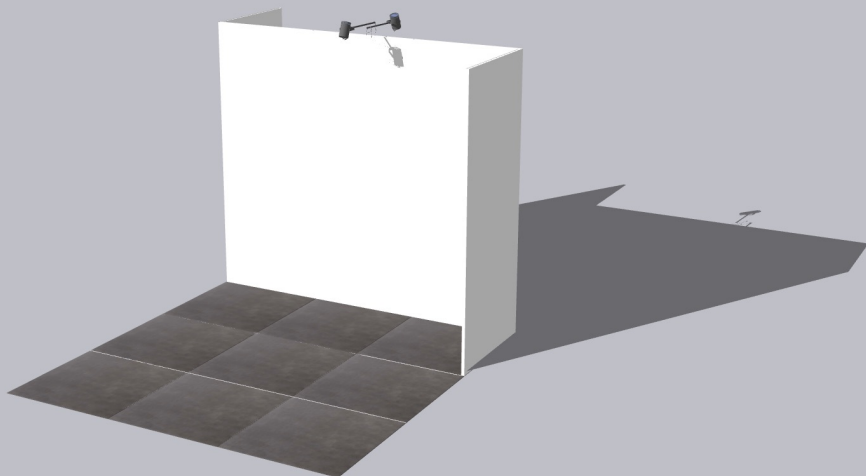

S-stand zijaanzicht

S-stand (3m x 3m)

NIEUW!

- Stevige modulaire wanden in aluminium structuur – witte panelen – 2,50m hoogte
- 1 spot bovenop de stand.
- Tapijttegels
- Optioneel: bedrukte wanden. Dit kan per lopende meter in full colour bedrukt worden. Tarieven, deadlines en aanleverspecificaties op aanvraag.
- Op deze wanden kan op eigen initiatief niets gemonteerd of gekleefd worden
- Deze opstelling heeft altijd één zijwand