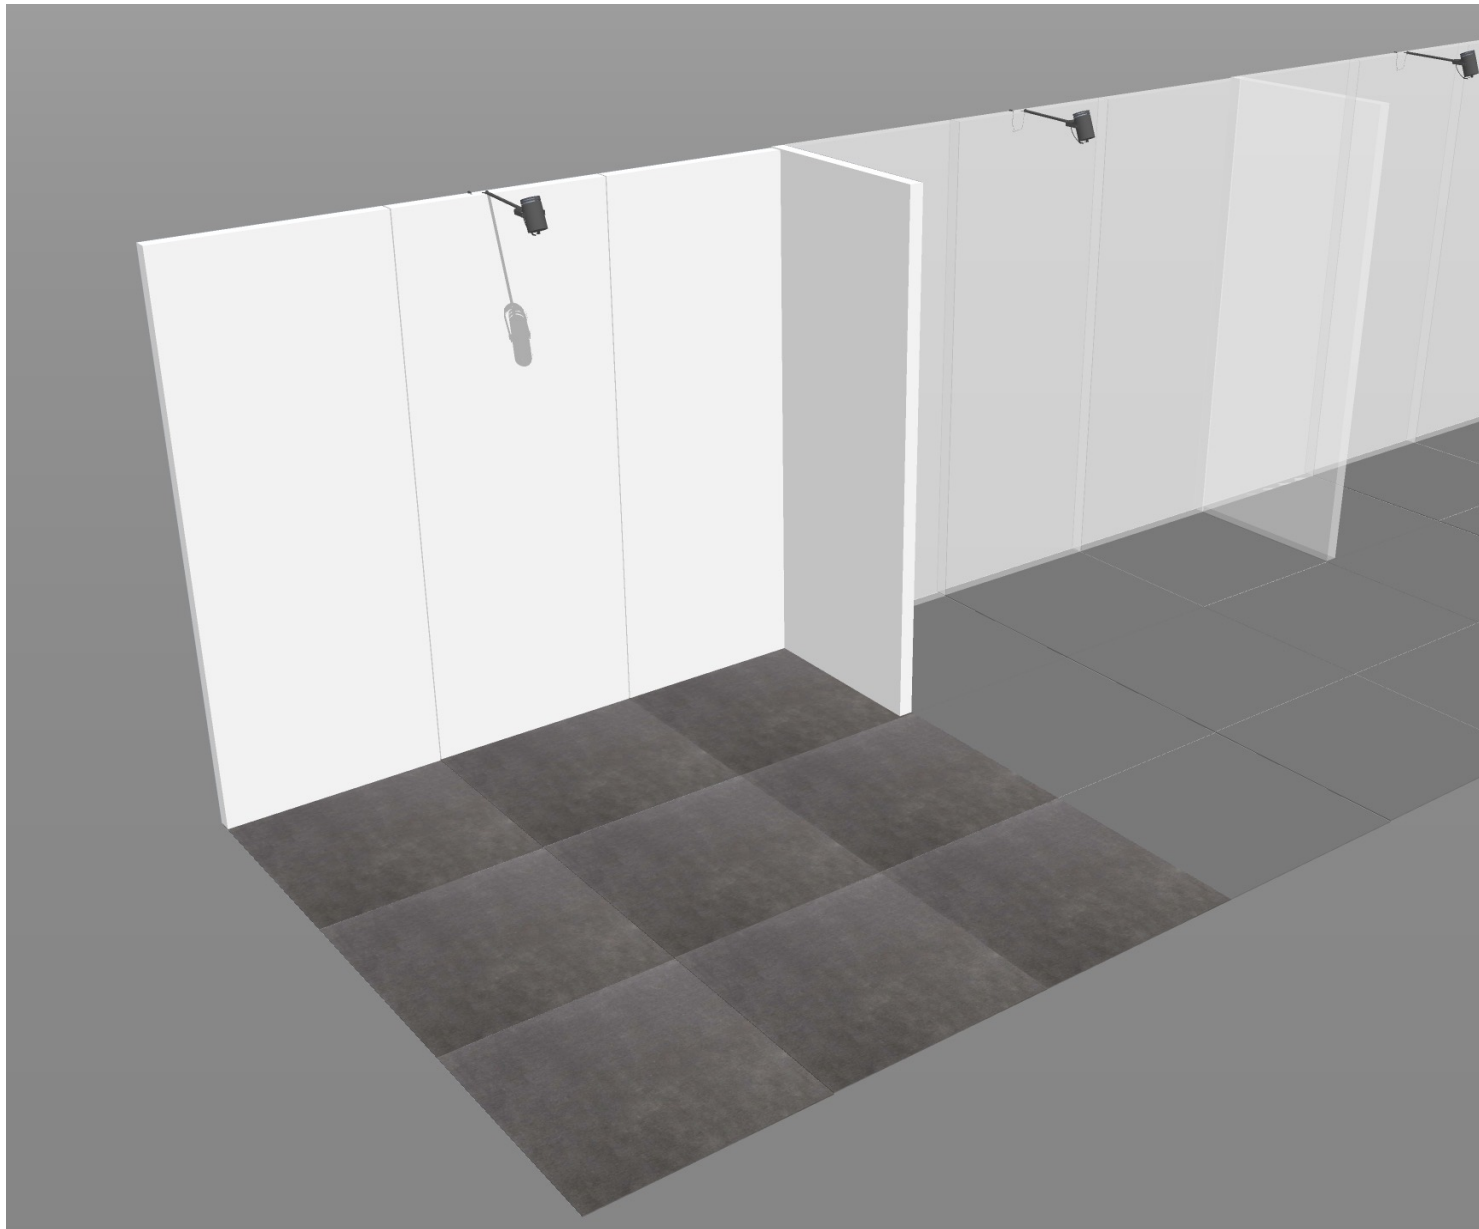

### Business stand (6m x 3m)

- Stevige modulaire wanden in aluminium structuur – witte panelen – 2,50m hoogte
- 3 spots bovenop stand
- Tapijttegels
- Optioneel: bedrukte wanden. Dit kan per lopende meter in full colour bedrukt worden. Tarieven, deadlines en aanleverspecificaties op aanvraag.
- Op deze wanden kan op eigen initiatief niets gemonteerd of gekleefd worden
- Afhankelijk van de positionering op het beursplan zijn er al dan niet zijwanden van 1m

## Basis+ stand (3m x 3m)

### NIEUW!

- Stevige modulaire wanden in aluminium structuur – witte panelen – 2,50m hoogte
- 2 spots bovenop de stand
- Tapijttegels
- **Bedrukte wanden:** 3m gepersonaliseerde wanden in full-colour print. Deadlines en aanleverspecificaties op aanvraag.
- Geïntegreerd **tv-scherm** 43” in wand
- Op deze wanden kan op eigen initiatief niets gemonteerd of gekleefd worden

### Basis stand (3m x 3m)

- Stevige modulaire wanden in aluminium structuur – witte panelen – 2,50m hoogte
- 1 spot bovenop de stand
- Tapijttegels
- Optioneel: bedrukte wanden. Dit kan per lopende meter in full colour bedrukt worden. Tarieven, deadlines en aanleverspecificaties op aanvraag.
- Op deze wanden kan op eigen initiatief niets gemonteerd of gekleefd worden
- Afhankelijk van de positionering op het beursplan zijn er al dan niet zijwanden van 1