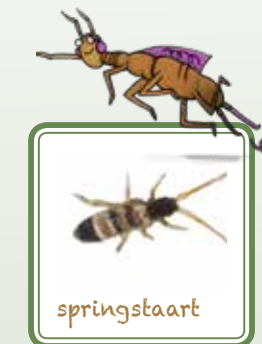

BODEMHULDEN

determinatie

Een zoekkaart
voor organismen **IN** en **OP** de bodem

Ontdek zelf welke bodemhelden er leven onder je voeten.
Deze zoekkaart helpt je op weg om ze te herkennen.
Om ze nog beter te bekijken kan je een **LOEP** gebruiken.

Heeft de bodemheld
poten?

Ja

Nee

Het dier
heeft
4 poten.

Het dier
heeft
6 poten.

Het dier
heeft
8 poten.

Het dier
heeft
+ 8 poten.

Vlaanderen
is duurzaam

BODEMHULDEN

Ze zijn klein, maar wel echte HELDEN

- » ze verluchten de bodem
- » ze zijn echte opruimers
- » ze maken de bodem vruchtbaar en veerkrachtig
- » ze houden de bodem in evenwicht
- » ze kunnen mensen genezen