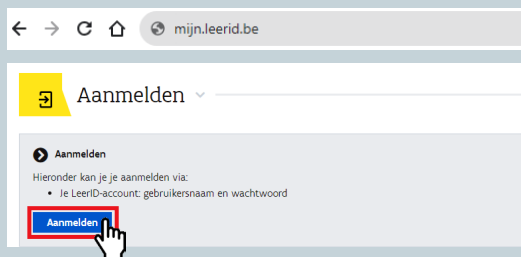

# STAPPENPLAN INLOGGEN MET LEERID

Log in via de website van LeerID

STAP  
1

Surf naar **mijn.leerid.be** en klik op **aanmelden**.

STAP  
2

1. Vul je **gebruikersnaam** in en klik op **aanmelden**.

2. Vul je **wachtwoord** in, controleer met het oogje en klik op **aanmelden**.

STAP  
3

Klik op de tegel '**Vlaamse toetsen**'.

STAP  
4

Klik op de **planning** die klaarstaat en klik daarna op **starten**.