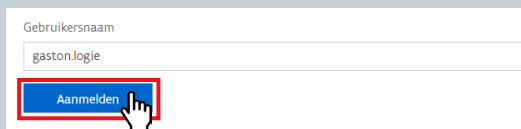

# STAPPENPLAN INLOGGEN MET LEERID

Log in via de website van LeerID

STAP  
1

Surf naar **mijn.leerid.be** en klik op **aanmelden**.

STAP  
2

1. Vul je **gebruikersnaam** in en klik op **aanmelden**.

2. Vul je **wachtwoord** in, controleer met het oogje en klik op **aanmelden**.

STAP  
3

Klik op de tegel '**Vlaamse toetsen**'.

STAP  
4

Klik op de **planning** die klaarstaat en klik daarna op **starten**.