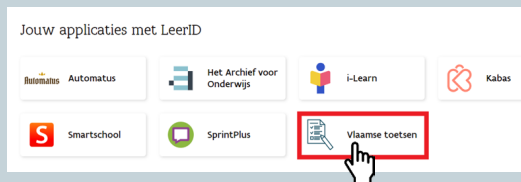

STAP
3

Klik op de tegel '**Vlaamse toetsen**'.