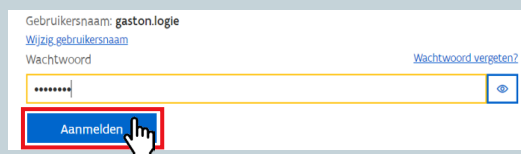

# STAPPENPLAN INLOGGEN MET LEERID

Log in via de website van LeerID

STAP  
1

Surf naar **mijn.leerid.be** en klik op **aanmelden**.

STAP  
2

1. Vul je **gebruikersnaam** in en klik op **aanmelden**.

2. Vul je **wachtwoord** in, controleer met het oogje en klik op **aanmelden**.