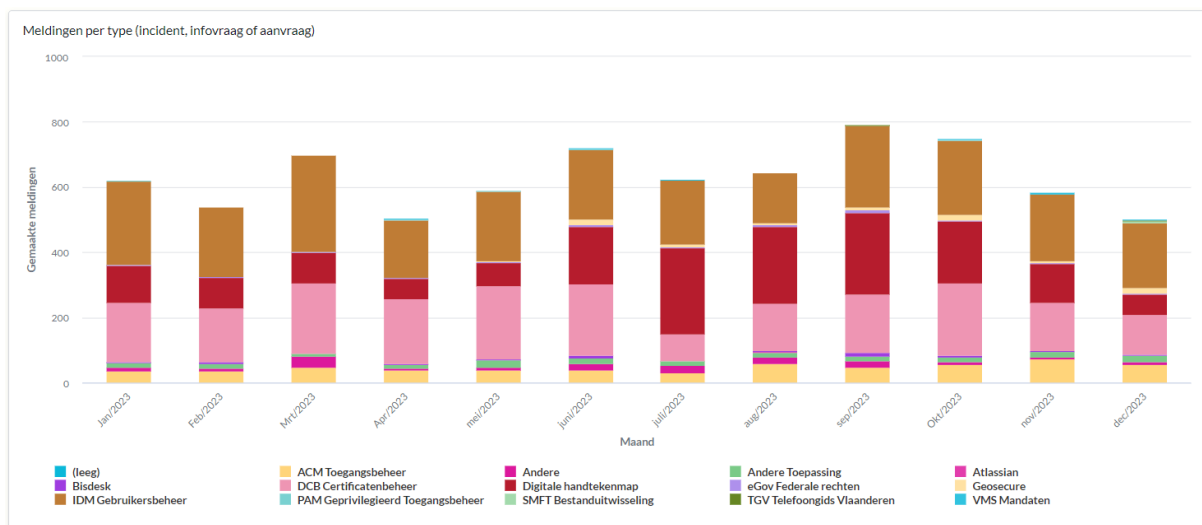

6. Aantal meldingen per type per maand