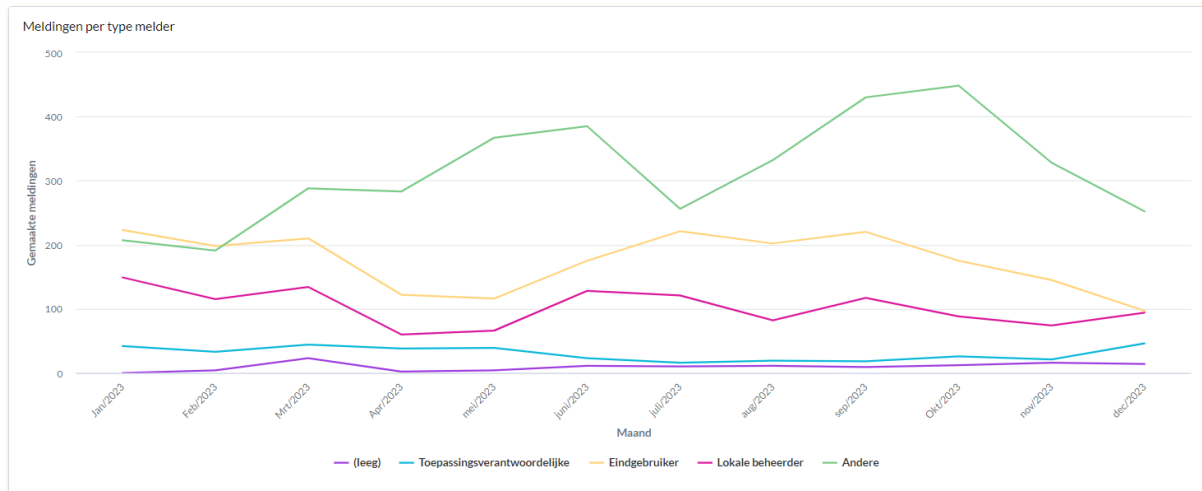

4. Aantal meldingen per type melder per maand