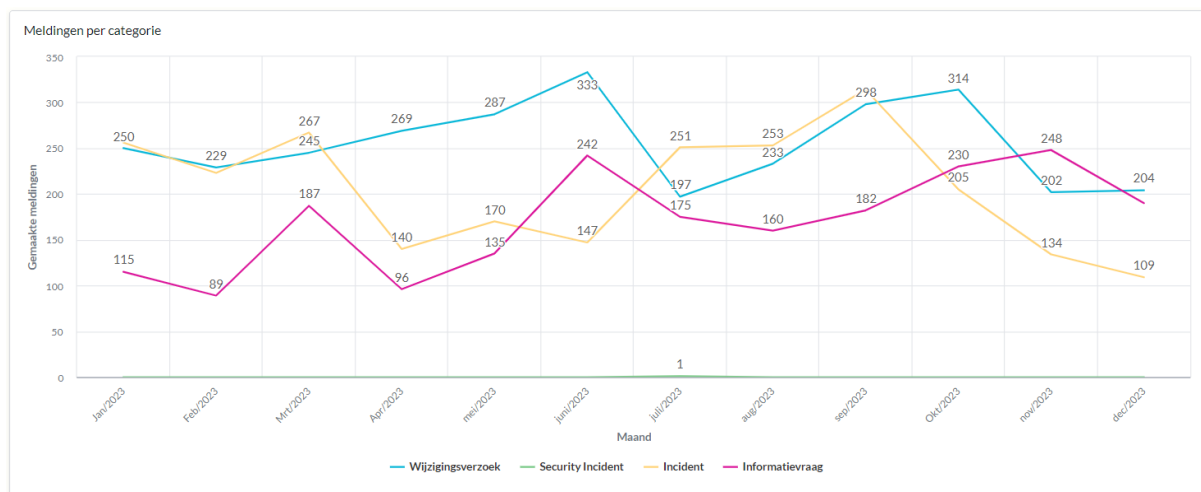

2. Aantal meldingen per categorie per maand