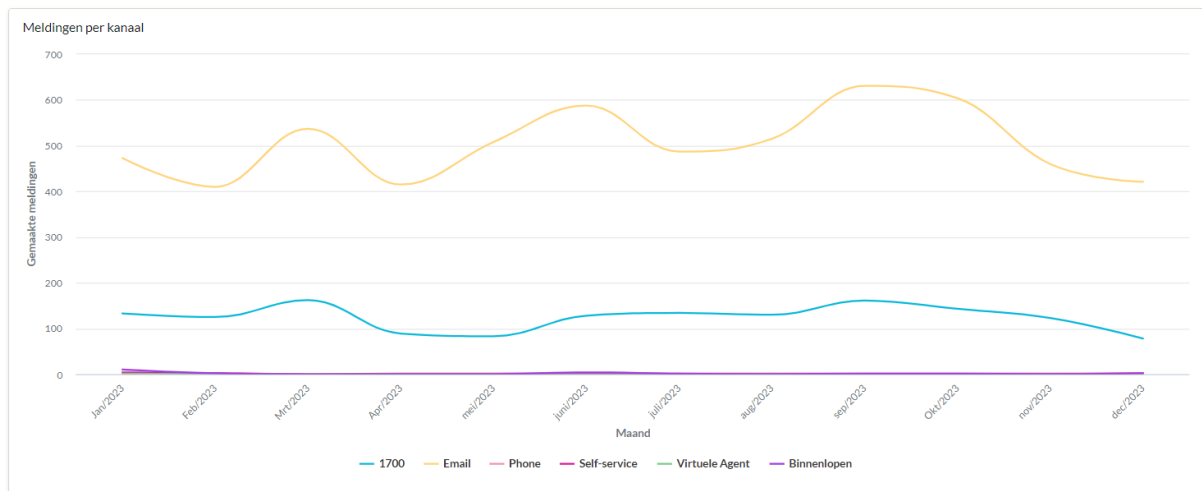

5. Aantal meldingen per kanaal per maand