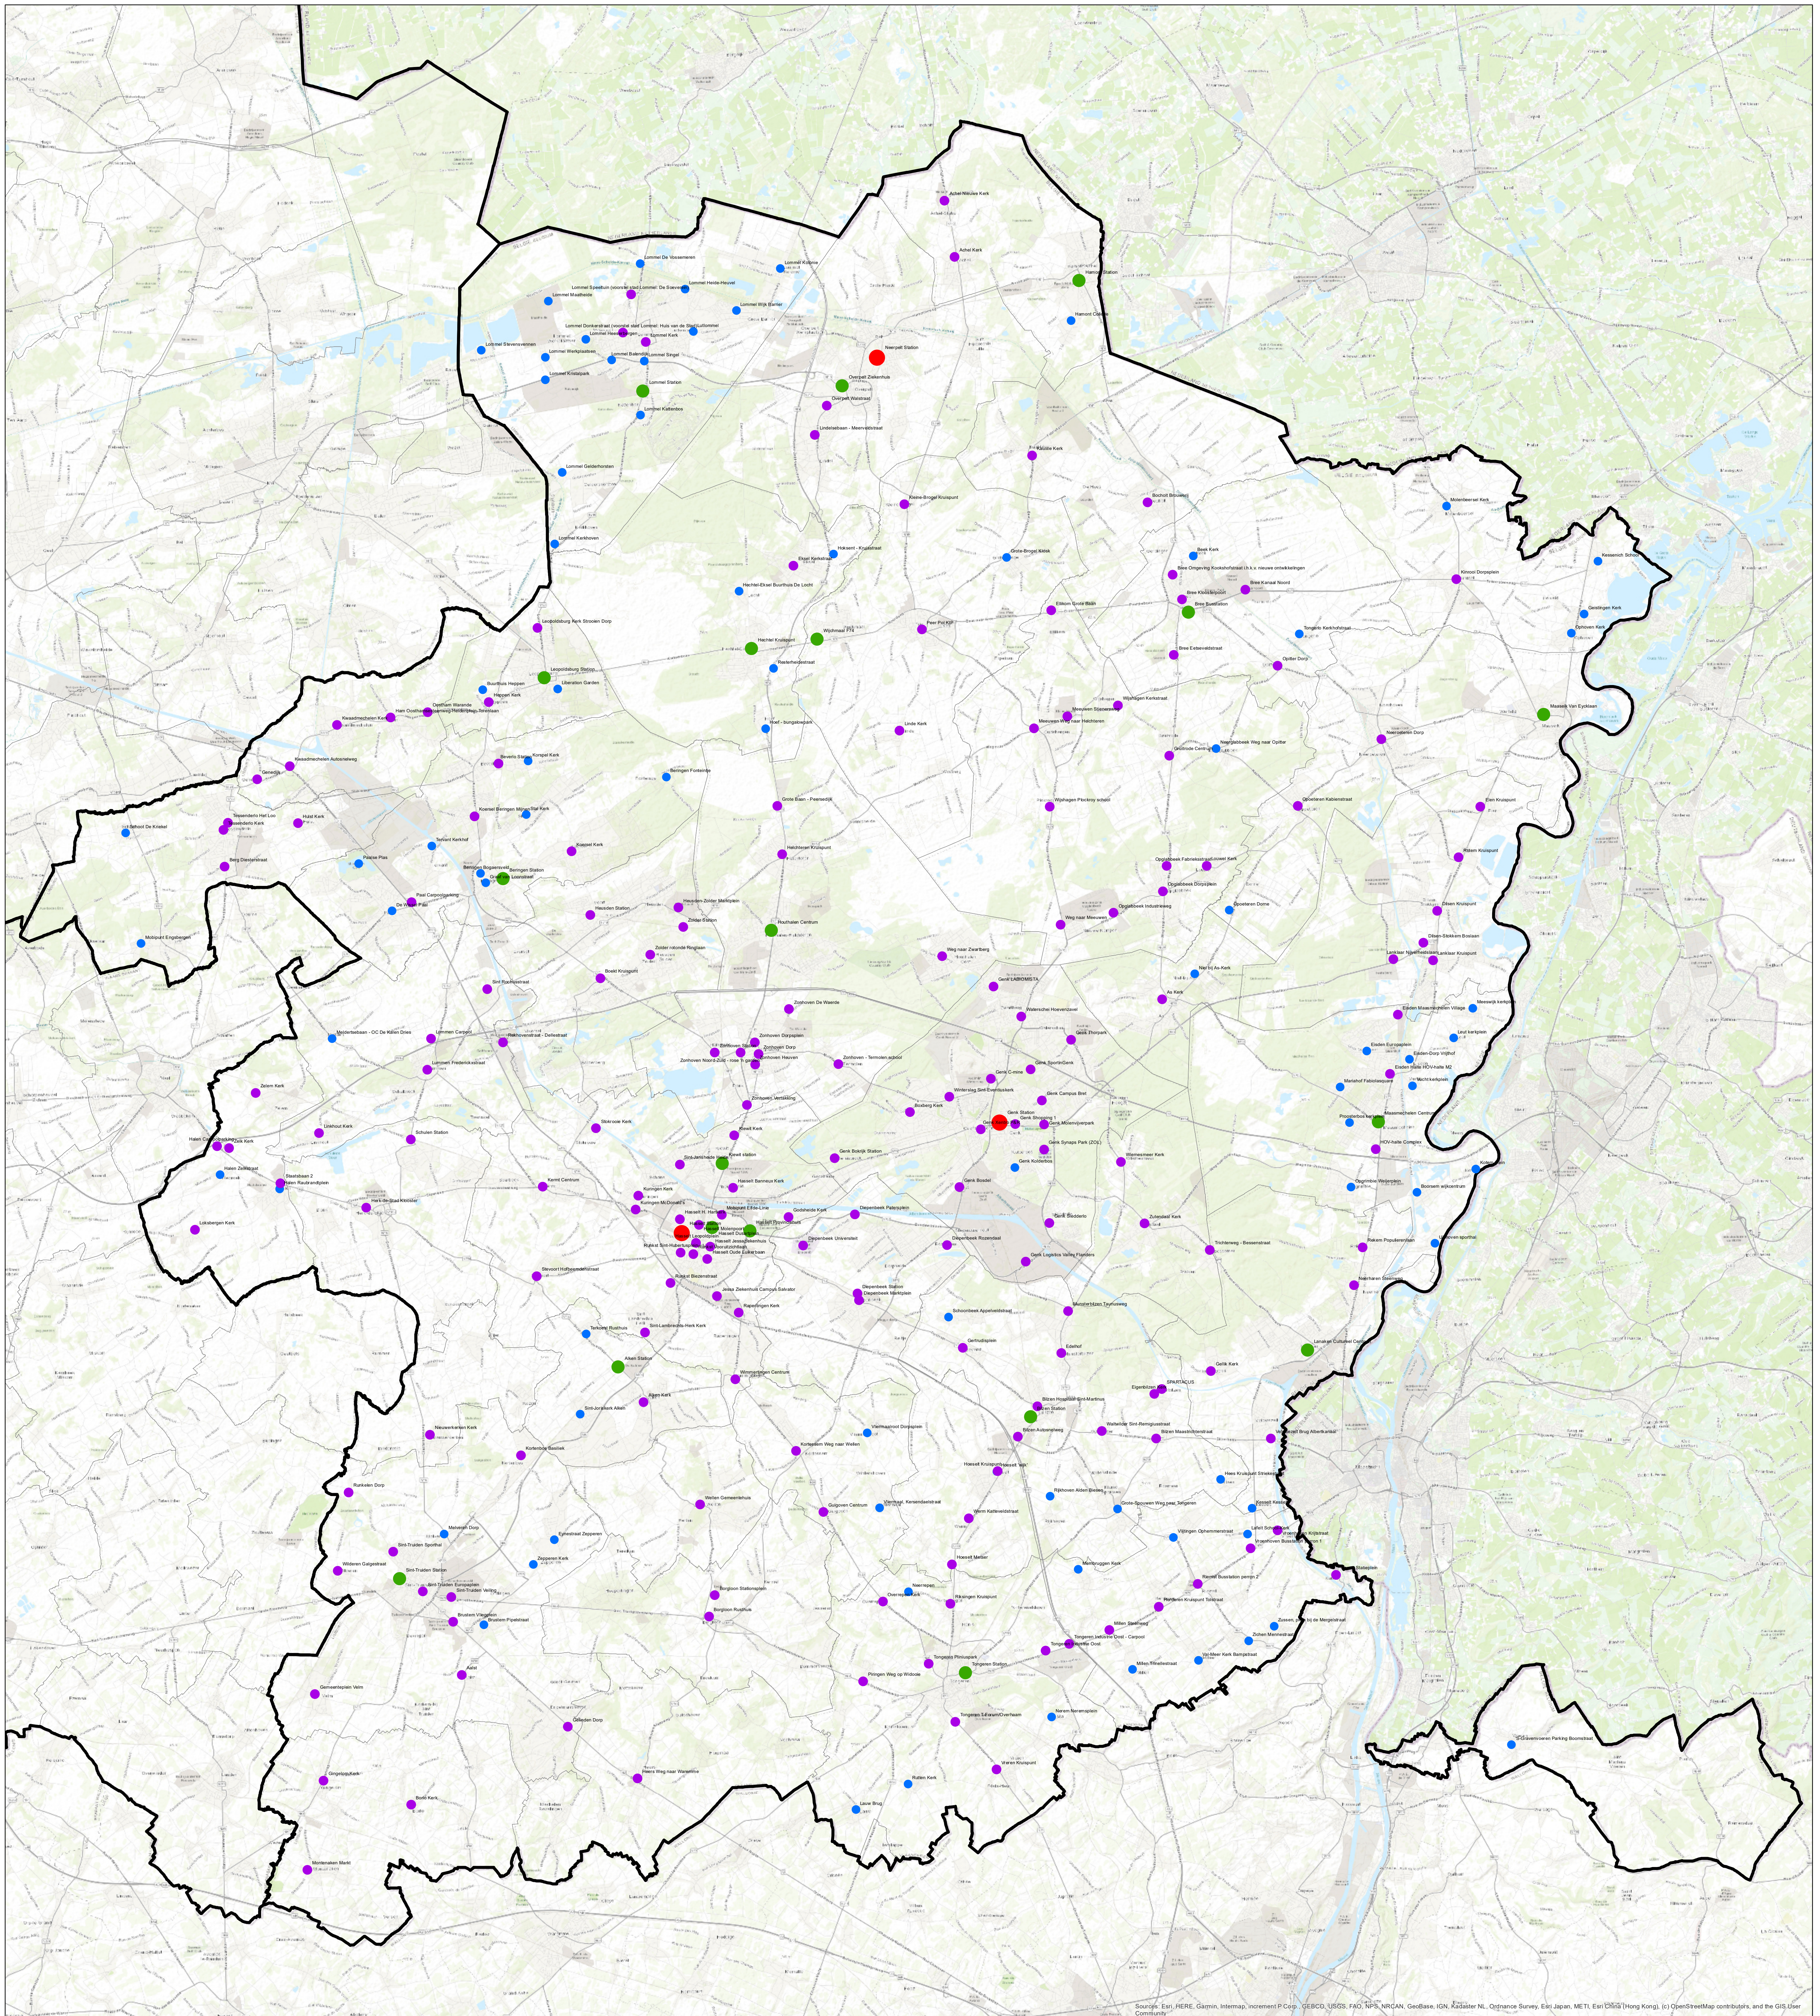

HOPPINPUNTEN 4.0

Vervoerregio Limburg

Legende

-  Grens vervoerregio's
-  Grens gemeenten
-  Interregionaal Hoppinpunt
-  Regionaal Hoppinpunt
-  Lokaal Hoppinpunt
-  Buurt Hoppinpunt

Stand van zaken: 27/11/2023