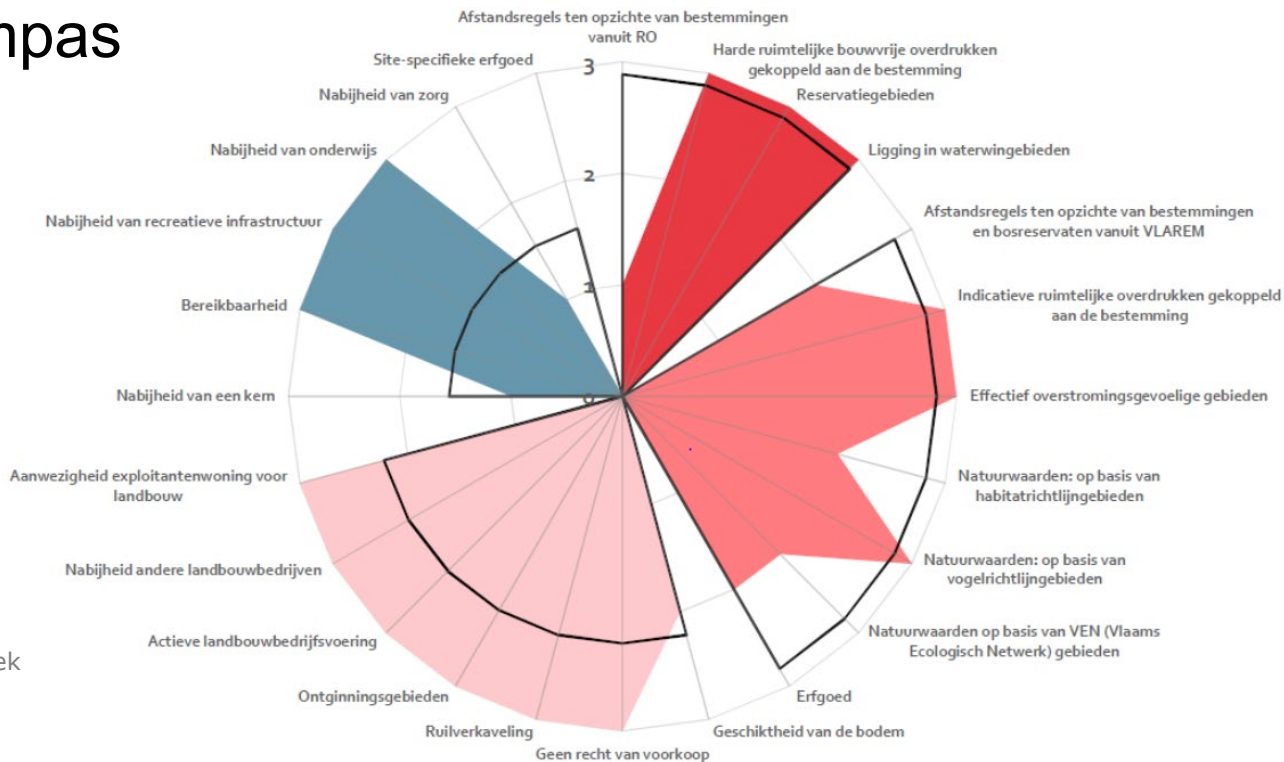

- POM Antwerpen

Gelijkaardige projecten

- ILVO: Boer ruimt Veld
- Prov. Antwerpen: agrarisch hergebruik van landbouwinfrastructuur
- Prov. Oost-Vlaanderen: Hergebruik hoeses

Actieplatform agrarische herontwikkeling

Totaalaanpak

= resultaat

Om perspectief te kunnen bieden aan elke locatie

Landbouwkompas

= resultaat

Inzicht in kansen en uitdagingen van een bedrijfslocatie voor landbouw

- Harde voorwaarden
- Voorwaarden bedrijfsspecifiek
- Omgevingskenmerken
- Verbreding

Uitdagingen. Op zoek naar tips & suggesties

- Fase verkenning + studie voorbij
- Concreet aan de slag gaan
 - Financiering
 - Gekoppeld: agrarische herontwikkeling – zonevreemd hergebruik - ontharding
- Samenwerken. Partners richting realisatie
- Drie betrokken beleidsniveaus
 - Komen tot een positief verhaal voor gemeenten