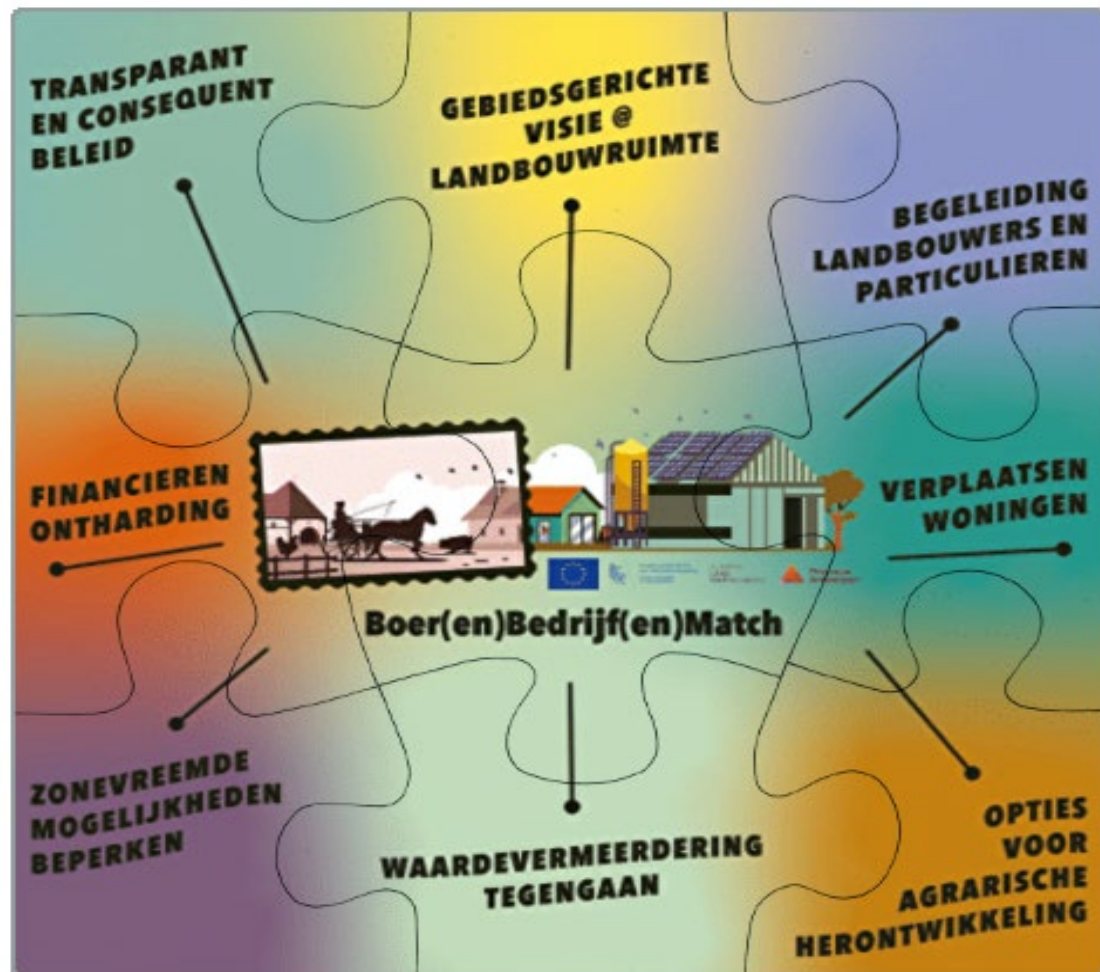

Vlaamse
overheid

Vlaanderen
verbeelding werkt

Wat was de aanleiding om dit initiatief op te zetten? Wat waren de ambities/doel?

Naar een perspectief voor elke vrijkomende locatie

- Agrarische herontwikkeling
- Zonevremd hergebruik
- Ontharding

Provincie Antwerpen

- PDPO project agrarisch hergebruik van landbouwinfrastructuur
- PDPO project Boer(en)Bedrijf(en)Match
- Gemeenten
- Dienst Landbouw
- Dienst Ruimtelijke Planning
- Dienst Omgevingsvergunningen
- Departement Landbouw en Visserij
- Departement Omgeving
- Provinciale landbouwkamer

- POM Antwerpen

Gelijkaardige projecten

- ILVO: Boer ruimt Veld
- Prov. Antwerpen: agrarisch hergebruik van landbouwinfrastructuur
- Prov. Oost-Vlaanderen: Hergebruik hoeses

Actieplatform agrarische herontwikkeling

Totaalaanpak

= resultaat

Om perspectief te kunnen bieden aan elke locatie

Landbouwkompas

= resultaat

Inzicht in kansen en uitdagingen van een bedrijfslocatie voor landbouw

- Harde voorwaarden
- Voorwaarden bedrijfsspecifiek
- Omgevingskenmerken
- Verbreding