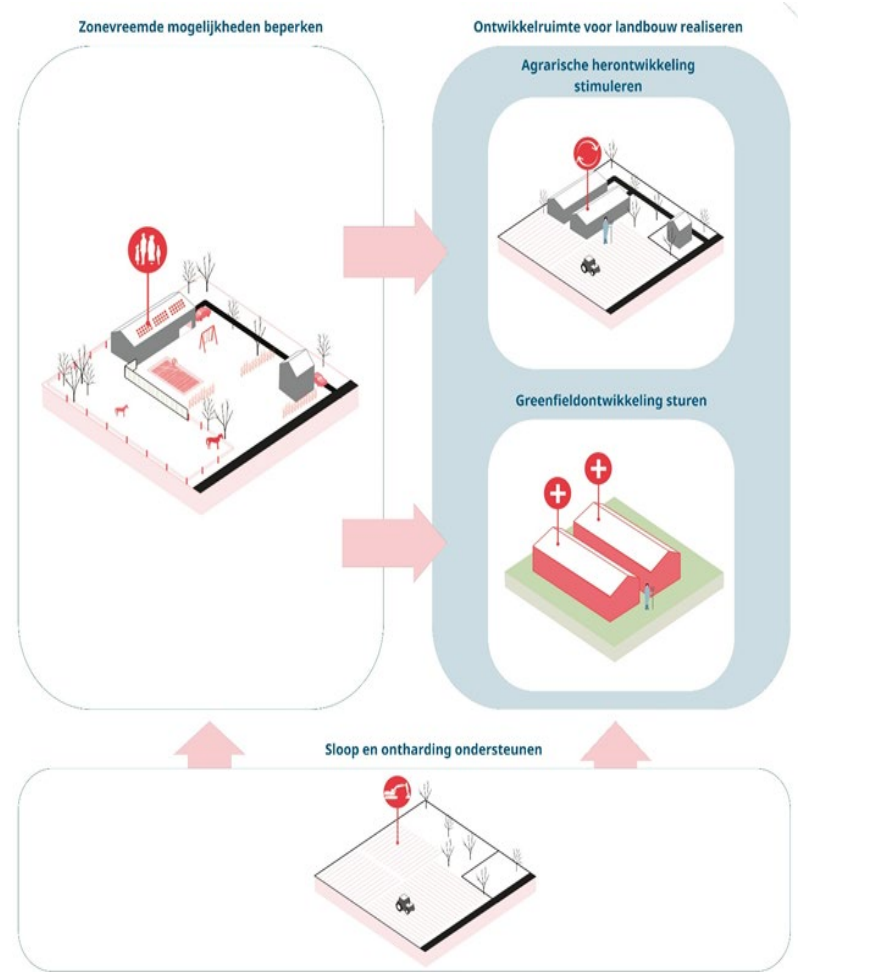

Vlaamse
overheid

Vlaanderen
verbeelding werkt

Wat was de aanleiding om dit initiatief op te zetten? Wat waren de ambities/doel?

Naar een perspectief voor elke vrijkomende locatie

- Agrarische herontwikkeling
- Zonevremd hergebruik
- Ontharding

Provincie Antwerpen

- PDPO project agrarisch hergebruik van landbouwinfrastructuur
- PDPO project Boer(en)Bedrijf(en)Match
- Gemeenten
- Dienst Landbouw
- Dienst Ruimtelijke Planning
- Dienst Omgevingsvergunningen
- Departement Landbouw en Visserij
- Departement Omgeving
- Provinciale landbouwkamer

Totaalaanpak

= resultaat

Om perspectief te kunnen bieden aan elke locatie

Landbouwkompas

= resultaat

Inzicht in kansen en uitdagingen van een bedrijfslocatie voor landbouw

- Harde voorwaarden
- Voorwaarden bedrijfsspecifiek
- Omgevingskenmerken
- Verbreding