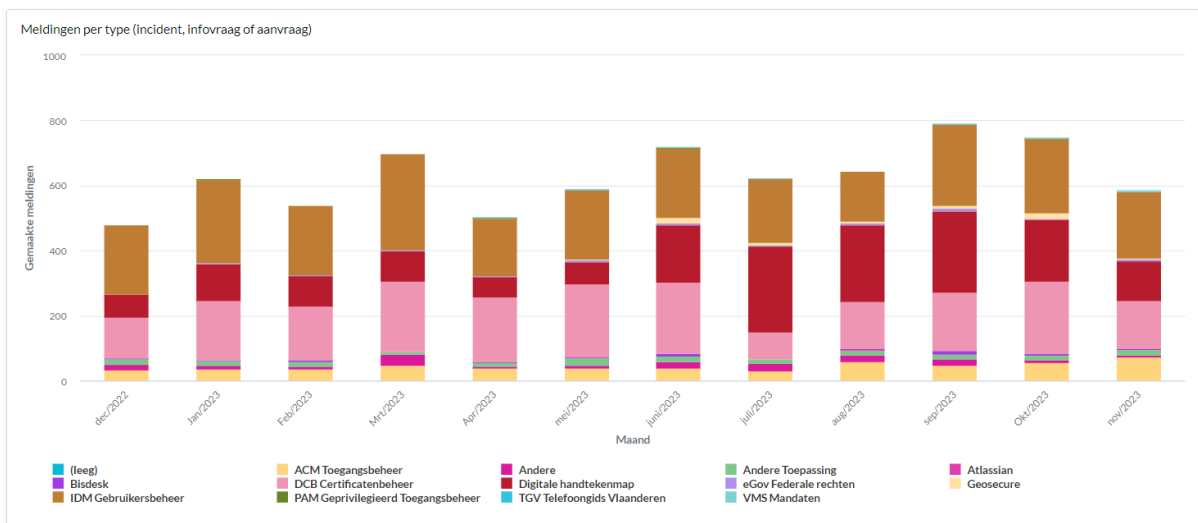

**Vlaamse
overheid**

Maandrapport Ondersteuning

November 2023

**DIGITAAL
VLAANDEREN**

**Vlaamse
overheid**

overheid.vlaanderen.be/toegangsbeheer
overheid.vlaanderen.be/gebruikersbeheer

Inhoud

1. Aantal meldingen per maand	3
2. Aantal meldingen per categorie per maand	3
3. Aantal ACM/IDM meldingen per doelgroep per maand	3
4. Aantal meldingen per type melder per maand	4
5. Aantal meldingen per kanaal per maand	4
6. Aantal meldingen per type per maand	4
7. Aantal Bisregistraties per maand	5

1. Aantal meldingen per maand

2. Aantal meldingen per categorie per maand

3. Aantal meldingen per doelgroep per maand

* Enkel voor meldingen met categorie Gebruikersbeheer of Toegangsbeheer

4. Aantal meldingen per type melder per maand

5. Aantal meldingen per kanaal per maand

6. Aantal meldingen per type per maand

7. Aantal Bisregistraties per maand