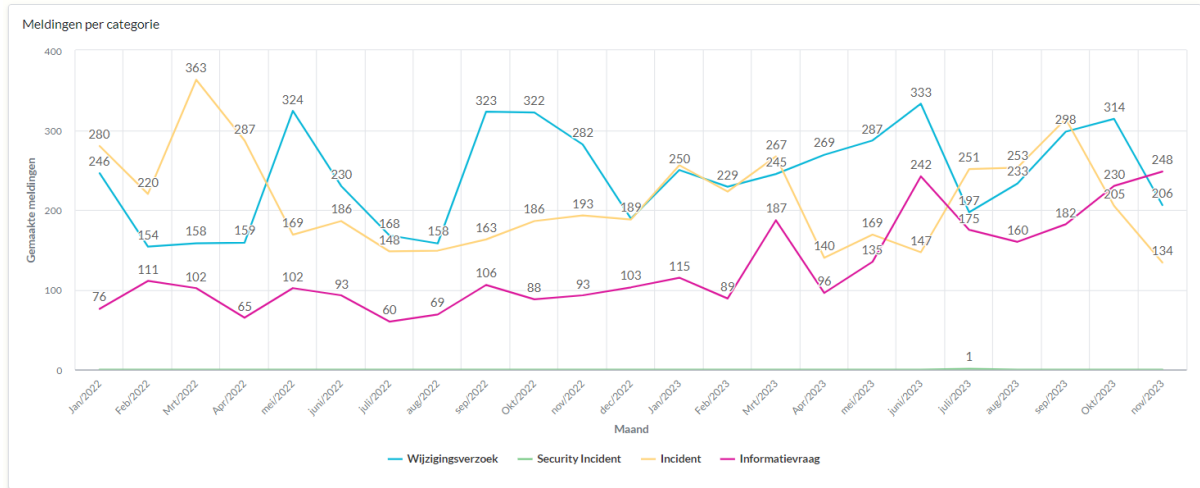

**Vlaamse
overheid**

Maandrapport Ondersteuning

November 2023

**DIGITAAL
VLAANDEREN**

**Vlaamse
overheid**

overheid.vlaanderen.be/toegangsbeheer
overheid.vlaanderen.be/gebruikersbeheer

Inhoud

1. Aantal meldingen per maand	3
2. Aantal meldingen per categorie per maand	3
3. Aantal ACM/IDM meldingen per doelgroep per maand	3
4. Aantal meldingen per type melder per maand	4
5. Aantal meldingen per kanaal per maand	4
6. Aantal meldingen per type per maand	4
7. Aantal Bisregistraties per maand	5

1. Aantal meldingen per maand

2. Aantal meldingen per categorie per maand

3. Aantal meldingen per doelgroep per maand

* Enkel voor meldingen met categorie Gebruikersbeheer of Toegangsbeheer

4. Aantal meldingen per type melder per maand