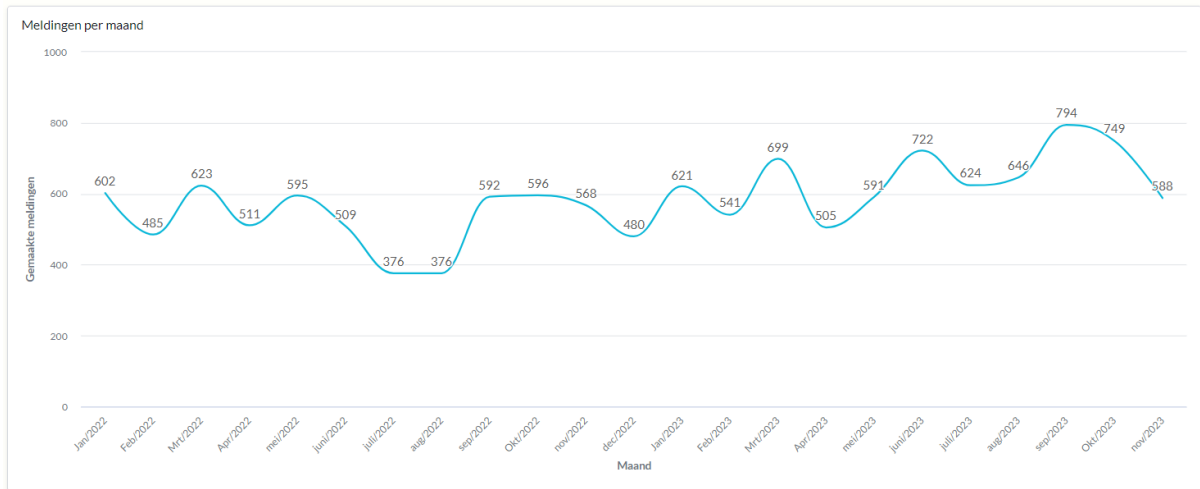

1. Aantal meldingen per maand