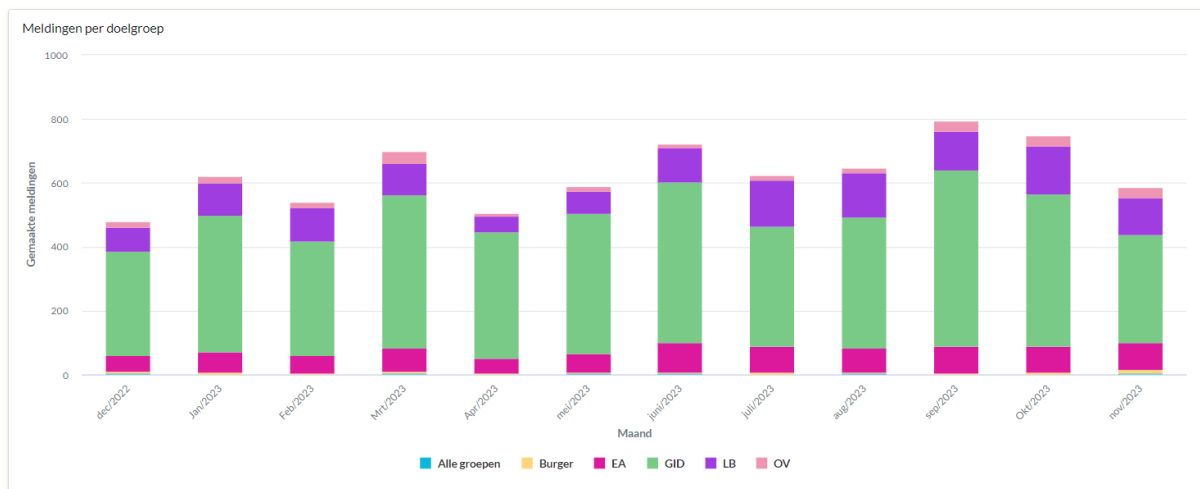

1. Aantal meldingen per maand

2. Aantal meldingen per categorie per maand

3. Aantal meldingen per doelgroep per maand

* Enkel voor meldingen met categorie Gebruikersbeheer of Toegangsbeheer

4. Aantal meldingen per type melder per maand