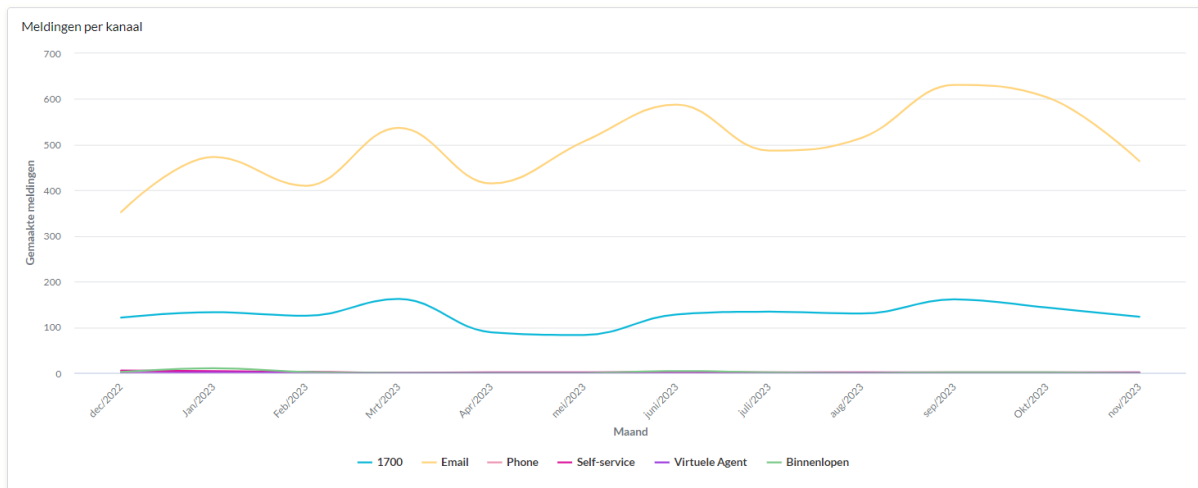

1. Aantal meldingen per maand

2. Aantal meldingen per categorie per maand

3. Aantal meldingen per doelgroep per maand

* Enkel voor meldingen met categorie Gebruikersbeheer of Toegangsbeheer

4. Aantal meldingen per type melder per maand

5. Aantal meldingen per kanaal per maand

6. Aantal meldingen per type per maand

7. Aantal Bisregistraties per maand