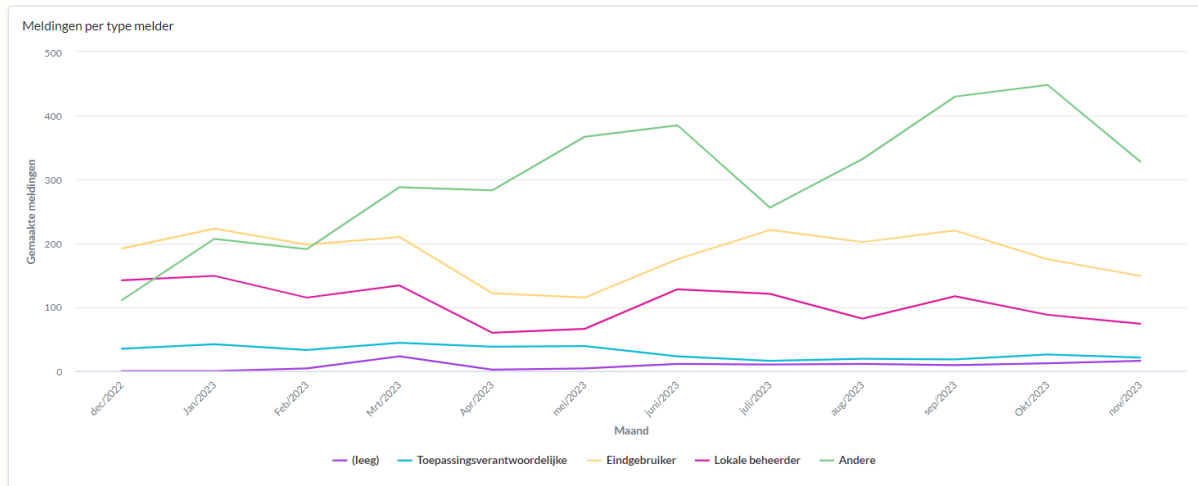

1. Aantal meldingen per maand

2. Aantal meldingen per categorie per maand

3. Aantal meldingen per doelgroep per maand

* Enkel voor meldingen met categorie Gebruikersbeheer of Toegangsbeheer

4. Aantal meldingen per type melder per maand