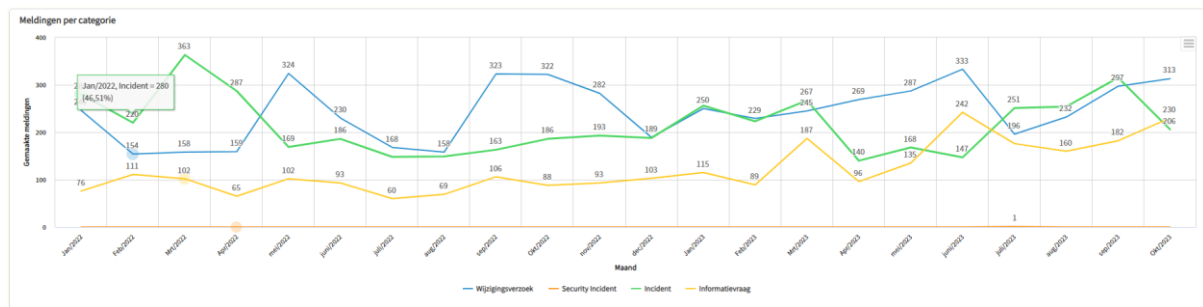

**Vlaamse
overheid**

Maandrapport Ondersteuning

Oktober 2023

**DIGITAAL
VLAANDEREN**

**Vlaamse
overheid**

overheid.vlaanderen.be/toegangsbeheer
overheid.vlaanderen.be/gebruikersbeheer

Inhoud

1. Aantal meldingen per maand.....	3
2. Aantal meldingen per categorie per maand	3
3. Aantal ACM/IDM meldingen per doelgroep per maand.....	3
4. Aantal meldingen per type melder per maand.....	3
5. Aantal meldingen per kanaal per maand.....	4
6. Aantal meldingen per type per maand	4
7. Aantal Bisregistraties per maand	4

1. Aantal meldingen per maand

2. Aantal meldingen per categorie per maand

3. Aantal meldingen per doelgroep per maand

4. Aantal meldingen per type melder per maand

5. Aantal meldingen per kanaal per maand