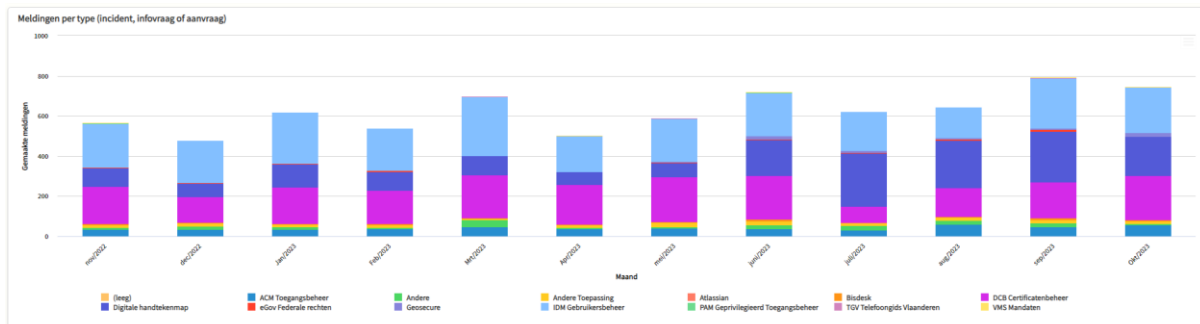

**Vlaamse
overheid**

Maandrapport Ondersteuning

Oktober 2023

**DIGITAAL
VLAANDEREN**

**Vlaamse
overheid**

overheid.vlaanderen.be/toegangsbeheer
overheid.vlaanderen.be/gebruikersbeheer

Inhoud

1. Aantal meldingen per maand.....	3
2. Aantal meldingen per categorie per maand	3
3. Aantal ACM/IDM meldingen per doelgroep per maand.....	3
4. Aantal meldingen per type melder per maand.....	3
5. Aantal meldingen per kanaal per maand.....	4
6. Aantal meldingen per type per maand	4
7. Aantal Bisregistraties per maand	4

1. Aantal meldingen per maand

2. Aantal meldingen per categorie per maand

3. Aantal meldingen per doelgroep per maand

4. Aantal meldingen per type melder per maand

5. Aantal meldingen per kanaal per maand

6. Aantal meldingen per type per maand

7. Aantal Bisregistraties per maand