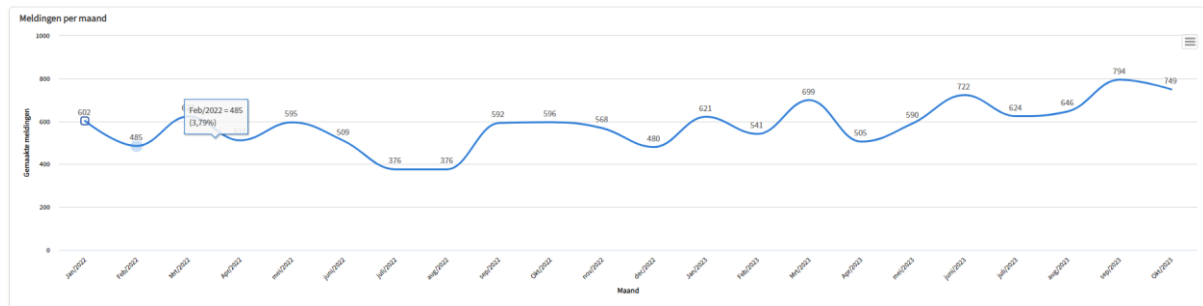

**Vlaamse
overheid**

Maandrapport Ondersteuning

Oktober 2023

**DIGITAAL
VLAANDEREN**

**Vlaamse
overheid**

overheid.vlaanderen.be/toegangsbeheer
overheid.vlaanderen.be/gebruikersbeheer

Inhoud

1. Aantal meldingen per maand.....	3
2. Aantal meldingen per categorie per maand	3
3. Aantal ACM/IDM meldingen per doelgroep per maand.....	3
4. Aantal meldingen per type melder per maand.....	3
5. Aantal meldingen per kanaal per maand.....	4
6. Aantal meldingen per type per maand	4
7. Aantal Bisregistraties per maand	4

1. Aantal meldingen per maand

2. Aantal meldingen per categorie per maand

3. Aantal meldingen per doelgroep per maand

4. Aantal meldingen per type melder per maand

5. Aantal meldingen per kanaal per maand