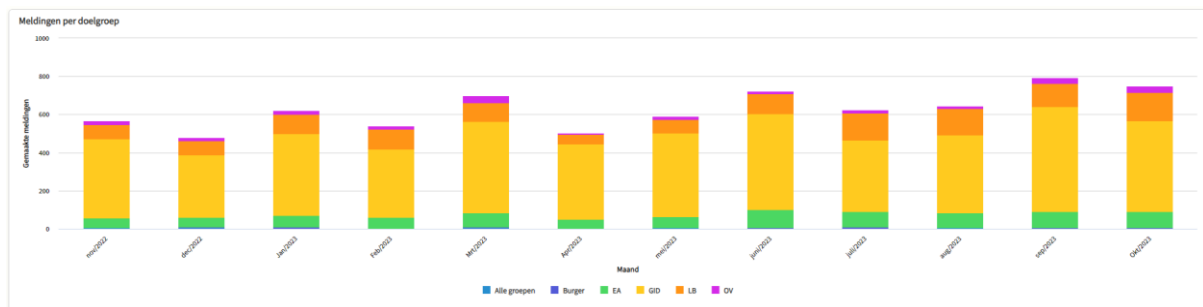

**Vlaamse
overheid**

Maandrapport Ondersteuning

Oktober 2023

**DIGITAAL
VLAANDEREN**

**Vlaamse
overheid**

overheid.vlaanderen.be/toegangsbeheer
overheid.vlaanderen.be/gebruikersbeheer

Inhoud

1. Aantal meldingen per maand.....	3
2. Aantal meldingen per categorie per maand	3
3. Aantal ACM/IDM meldingen per doelgroep per maand.....	3
4. Aantal meldingen per type melder per maand.....	3
5. Aantal meldingen per kanaal per maand.....	4
6. Aantal meldingen per type per maand	4
7. Aantal Bisregistraties per maand	4

1. Aantal meldingen per maand

2. Aantal meldingen per categorie per maand

3. Aantal meldingen per doelgroep per maand

4. Aantal meldingen per type melder per maand

5. Aantal meldingen per kanaal per maand