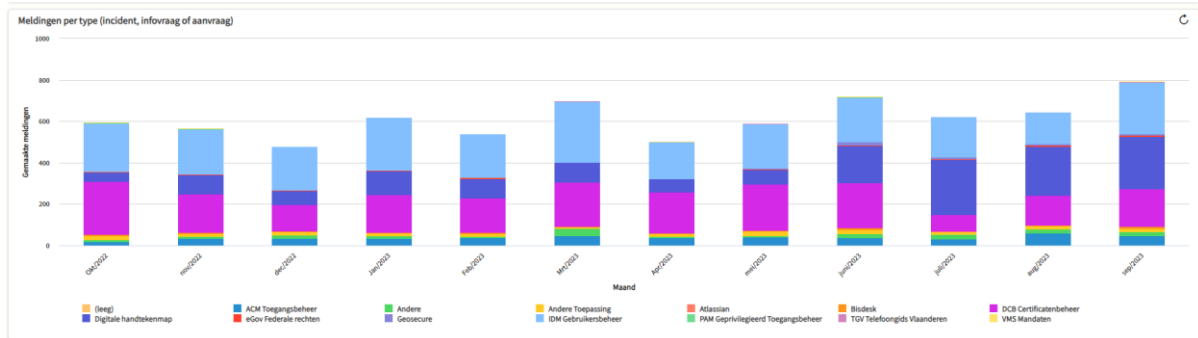

6. Aantal meldingen per type per maand