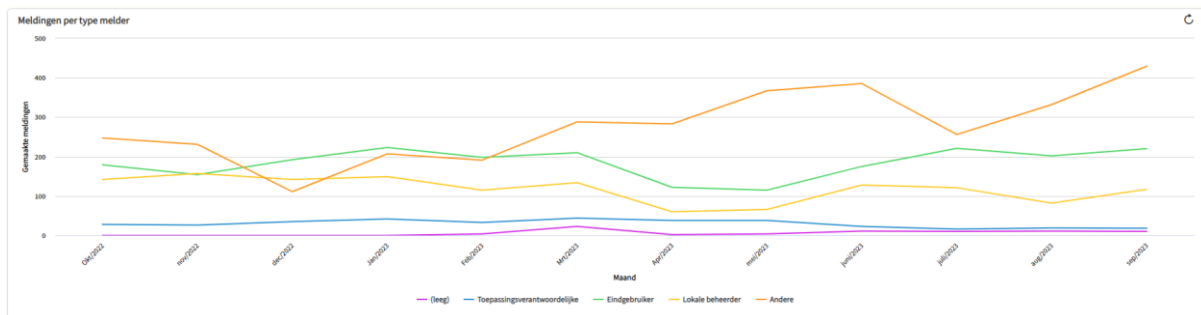

4. Aantal meldingen per type melder per maand