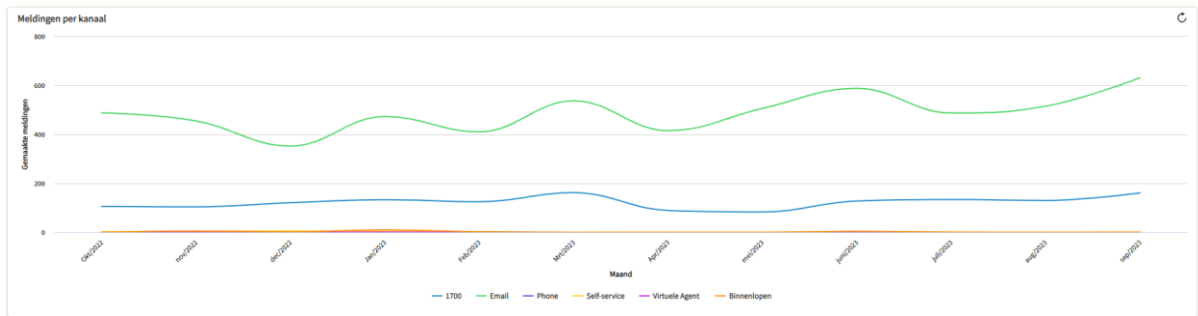

5. Aantal meldingen per kanaal per maand