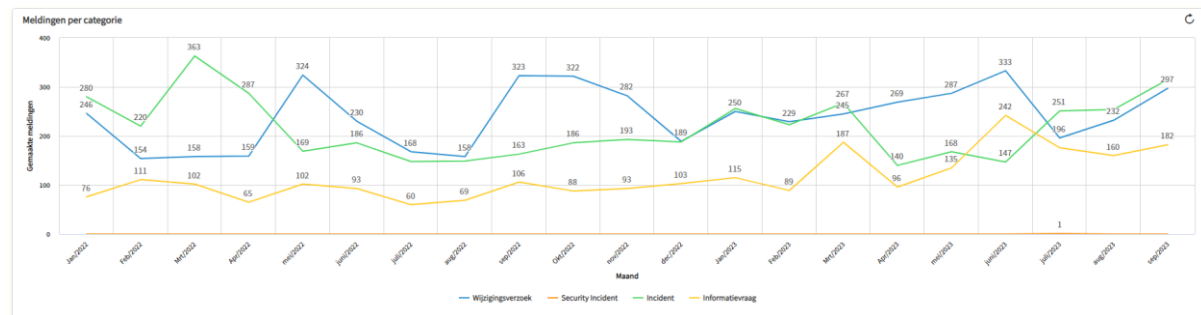

2. Aantal meldingen per categorie per maand