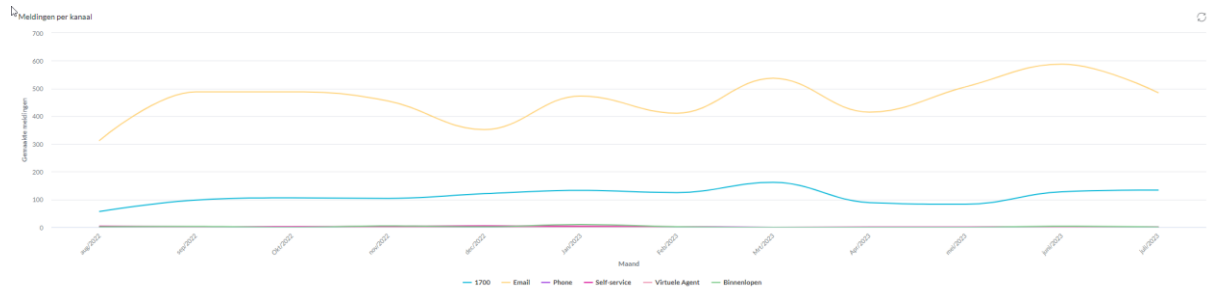

5. Aantal meldingen per kanaal per maand