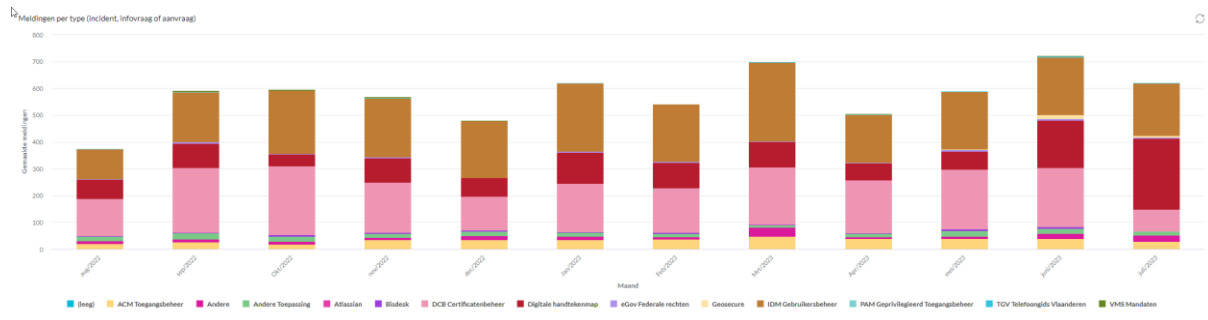

6. Aantal meldingen per type per maand