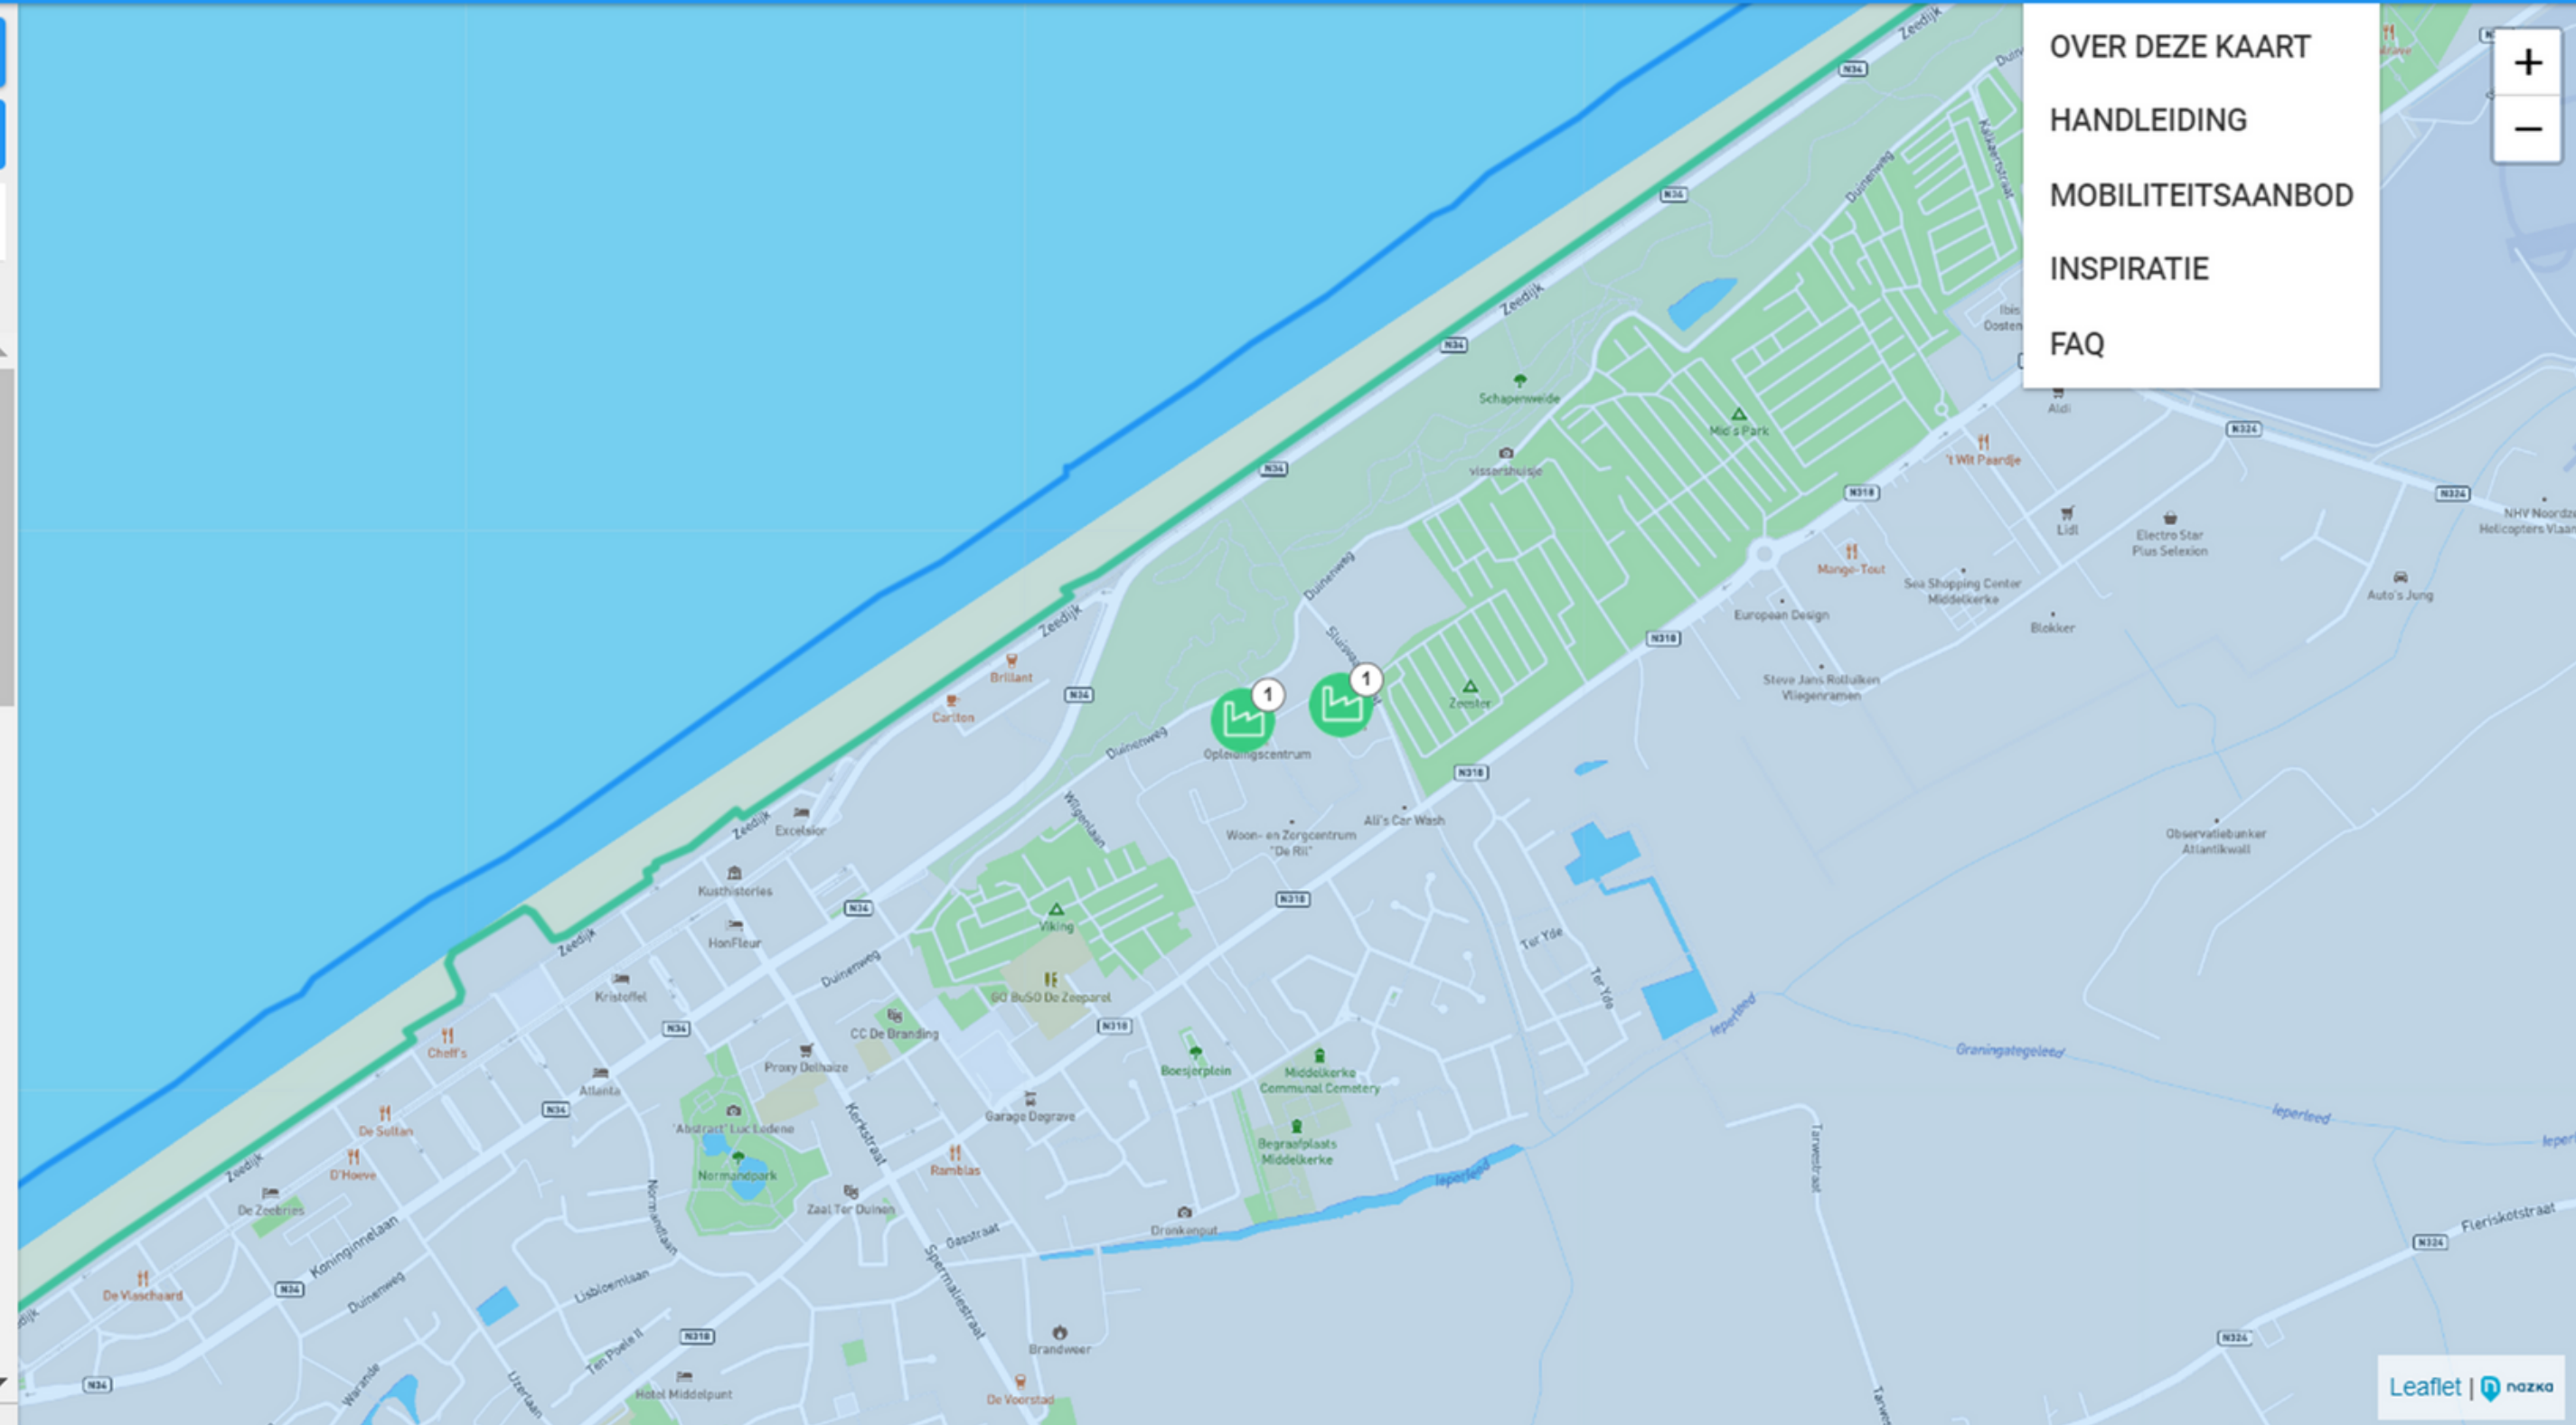

ZOR GKUNDIGE

OPENBAAR CENTRUM VOOR MAATSCHAPPELIJ...

4.24km

Zorgkundige

OPENBAAR CENTRUM VOOR MAATSCHAPPELIJ...

4.36km

polyvalent medewerker in het WZC

ONS GELUK MORGENSTER VZW

7.05km

Ergotherapeut

ONS GELUK MORGENSTER VZW

7.05km

Deeltijdse medewerker schoonmaak

ONS GELUK MORGENSTER VZW

7.05km

- OVER DEZE KAART
- HANDLEIDING
- MOBILITEITSAANBOD
- INSPIRATIE
- FAQ