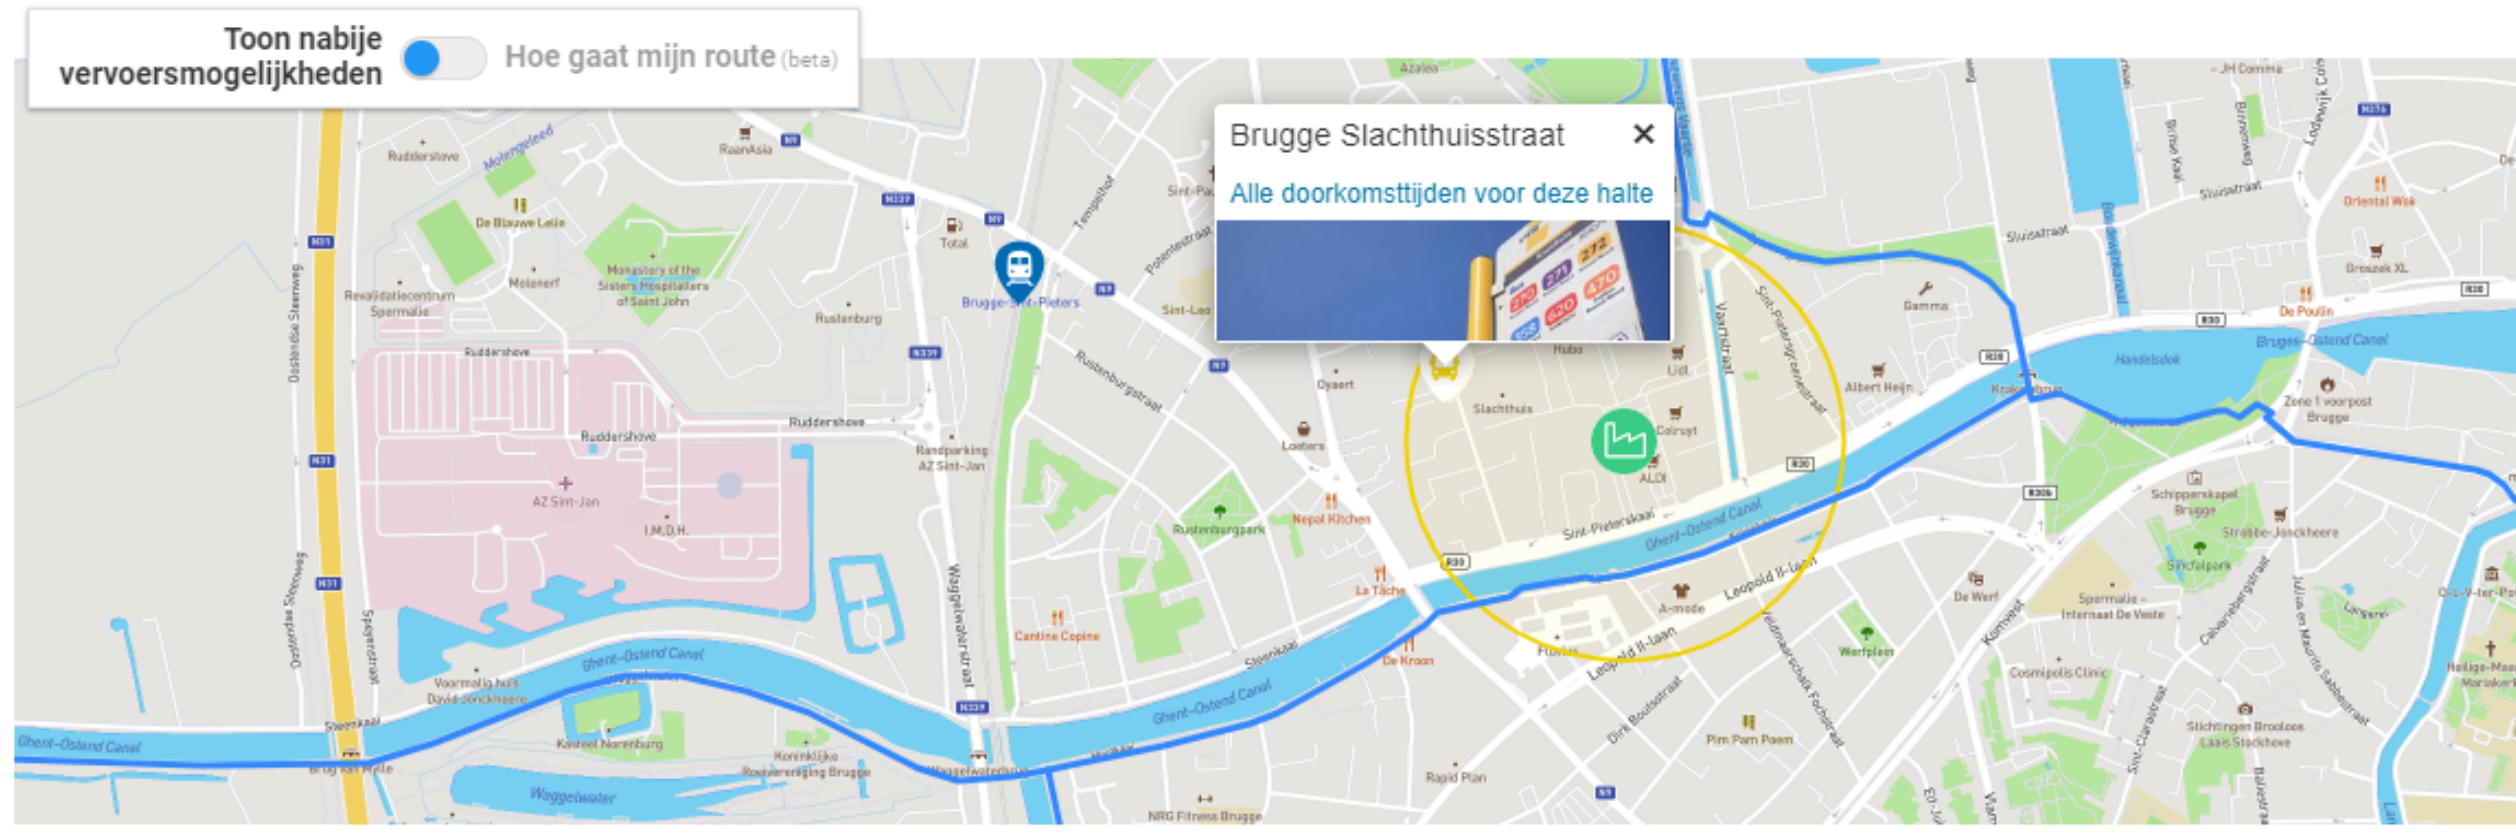

[Wissen](#)

BEREIKBAARHEID WERKGEVER

KRUIDVAT HAMONT ACHEL
Vestiging: 2243787271

Activiteit > Detailhandel in cosmetica en toiletartikelen in gespecialiseerde winkels

Mobiliteitsaanbod voorlopig onbekend

Momenteel zijn hier 2 jobs.

- Selecteer een job
- > Verkoopmedewerker
- > Verkoopmedewerker

 --- 3.7km --- 
 Begraafplaats Brugge-Sint-Michiels
 Dorpsstraat
 Bruges
[Verander thuisadres](#)

- Dichtbij gelegen vervoersmogelijkheden
-  Brugge Slachthuisstraat
254m
 -  Brugge-Sint-Pieters
856m