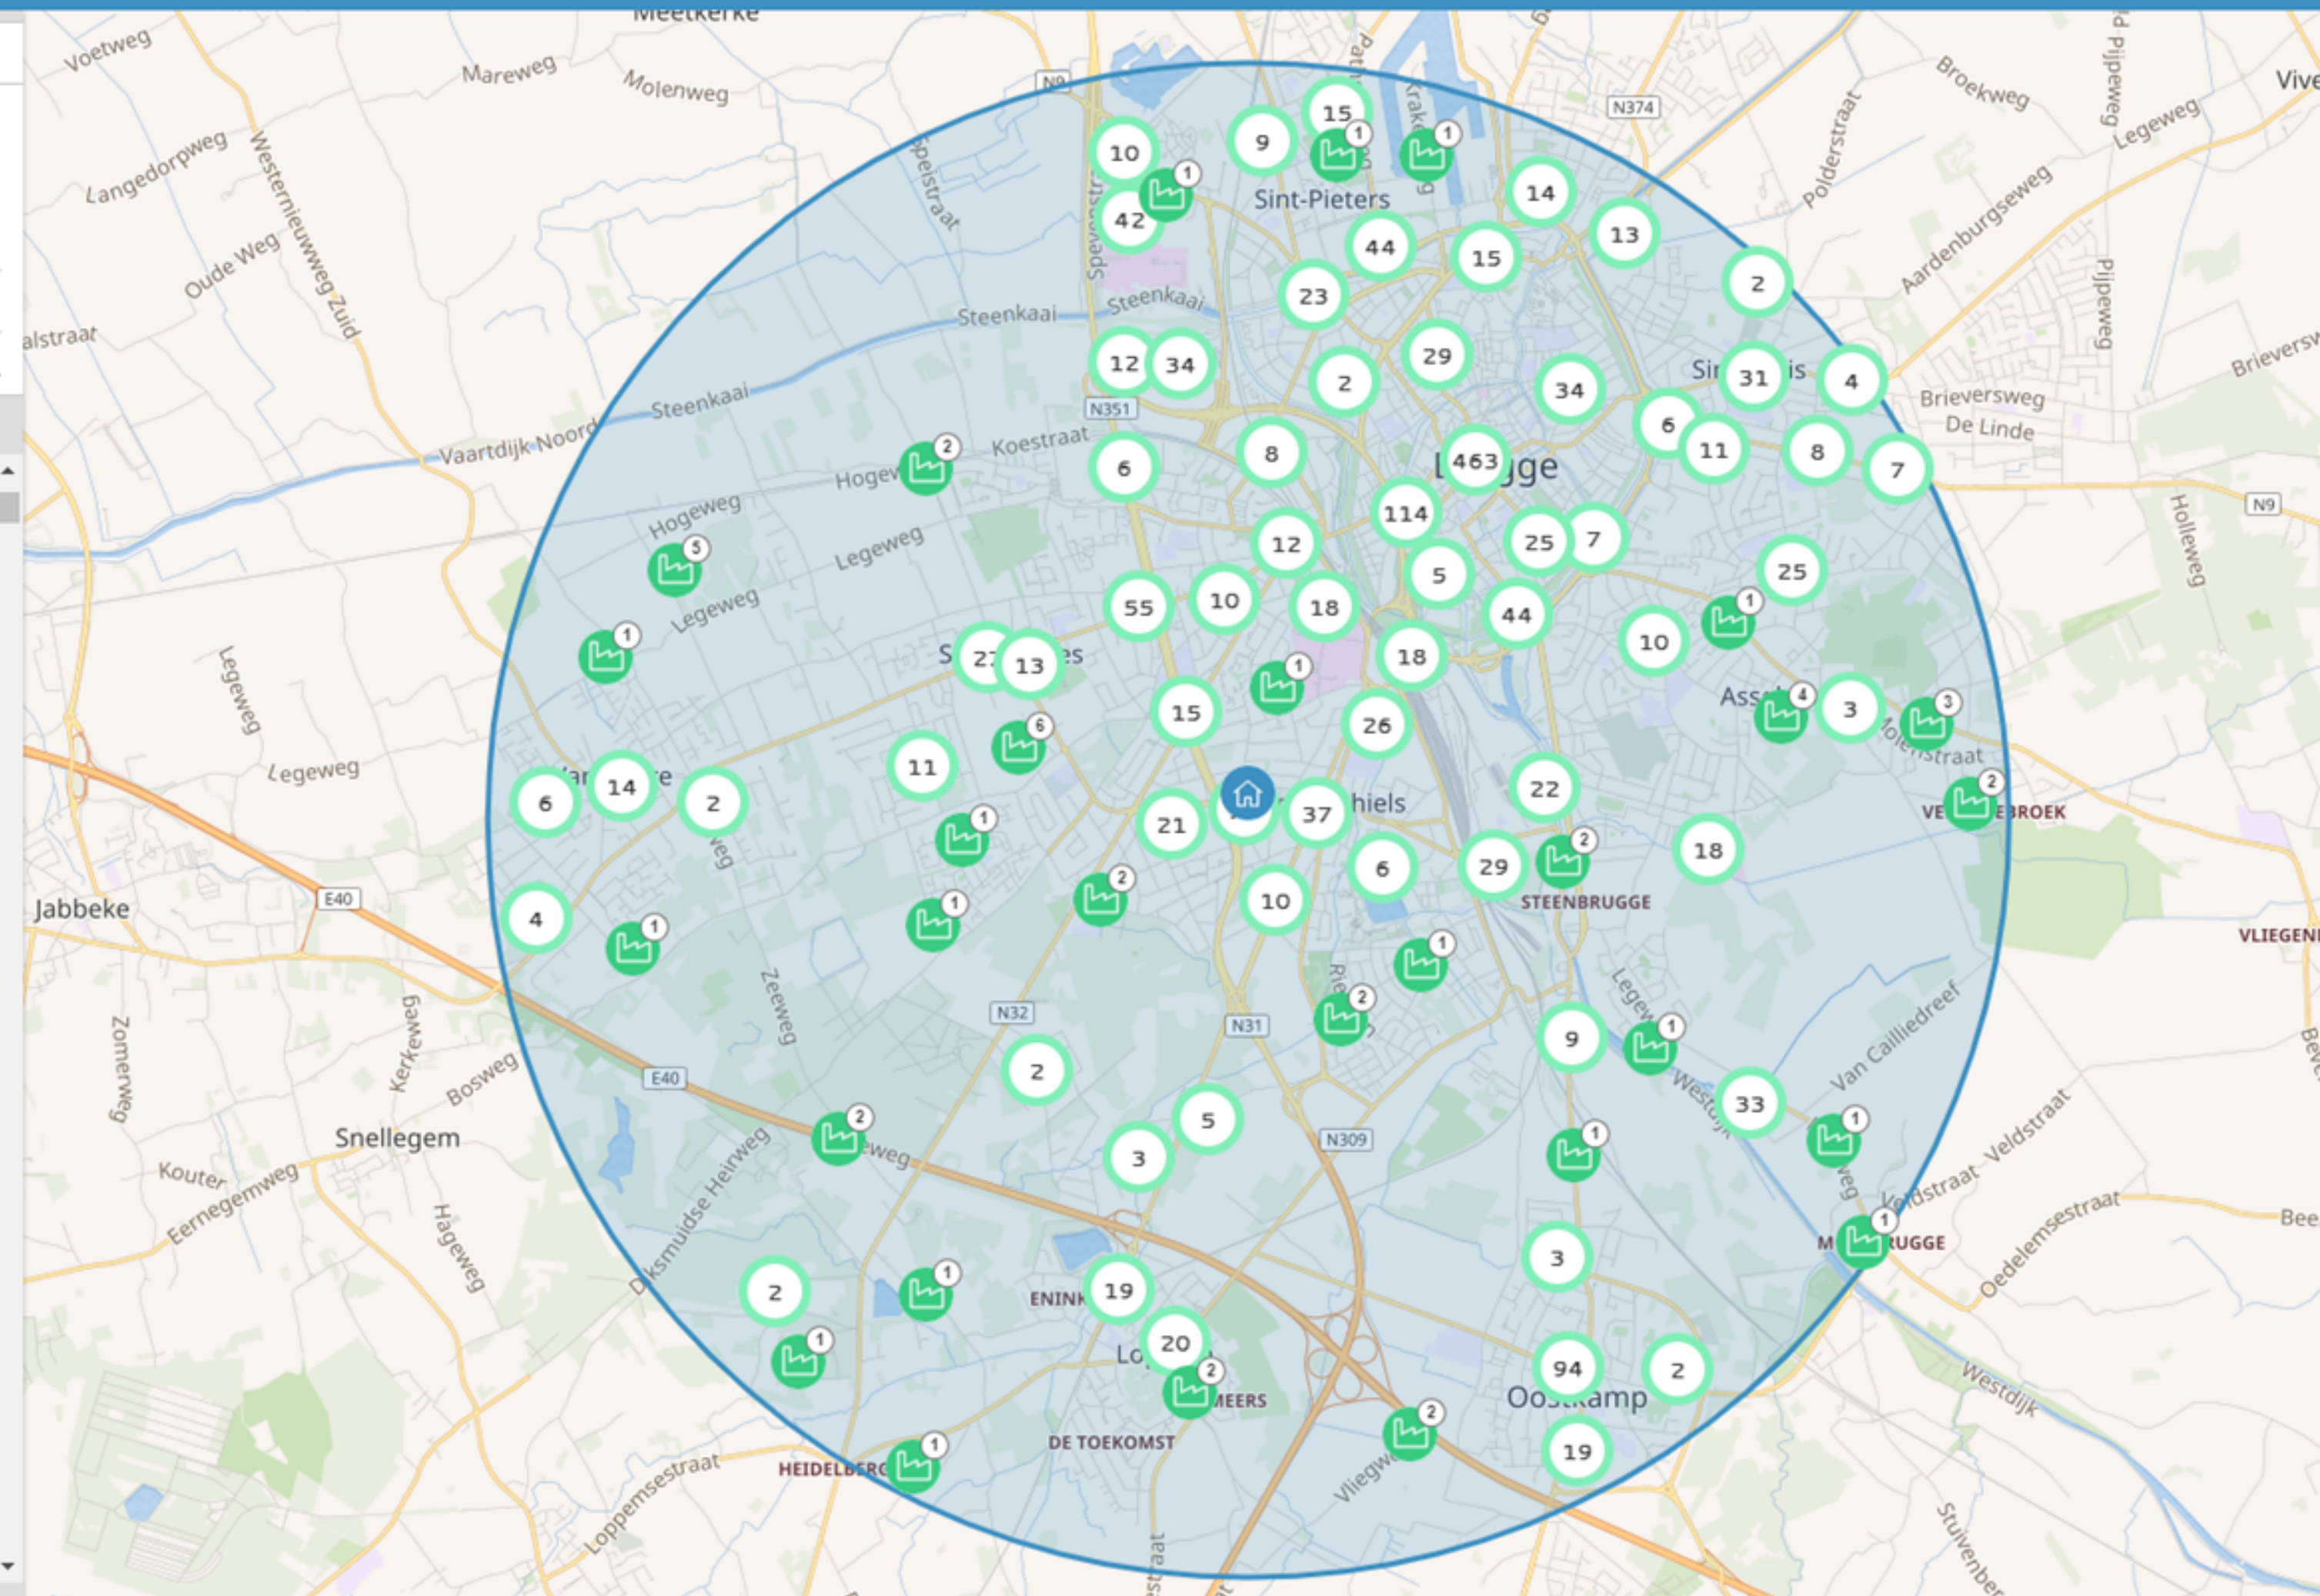

Zoeken vanaf mijn thuisadres Gemeente verkennen Afstand Reistijd (beta)

Jouw thuisadres (met straat en nr.) 20min ▾

Fiets 🚲 ▾

Zoek jobs in West-Vlaanderen ...

Er zijn momenteel **49.747** jobs in West-Vlaanderen.

⏴
Kijk ook zeker naar onderstaand
introductioniefilmpje

- Te voet 🚶
- Fiets 🚲
- E-Bike 🚲
- Openbaar vervoer 🚏
- Fiets + openbaar vervoer 🚲🚏
- Auto + openbaar vervoer 🚗🚏
- Auto 🚗
- Fiets 🚲

Vives Brugge, Xaverianenstraat, ...

Profiel

- > Geen filters actief
- Job
- > Geen filters actief

Toon interim

Zoek op functie ...

1741 jobs gevonden, in 771 bedrijven

- 0.01km
- Freelance docent Massagetherapeu...**
CENTRUM VOOR AVONDONDER... te Brugge
- 0.01km
- Freelance docent Schoonheidsspeci...**
CENTRUM VOOR AVONDONDER... te Brugge
- 0.01km
- Halftijds coördinator Zorglab ...**
KATHOLIEKE HOGESCHOO... te Sint-Andries
- 0.03km
- Deeltijds (40%) contractueel gastpr...**
KATHOLIEKE HOGESCHOO... te Sint-Andries
- 0.03km
- Tijdelijk voltijdse (praktijk)lector wi...**
KATHOLIEKE HOGESCHOO... te Sint-Andries
- 0.03km
- Tijdelijk deeltijdse (75%) lector aard...**
KATHOLIEKE HOGESCHOOL VIV... te Brugge
- 0.12km