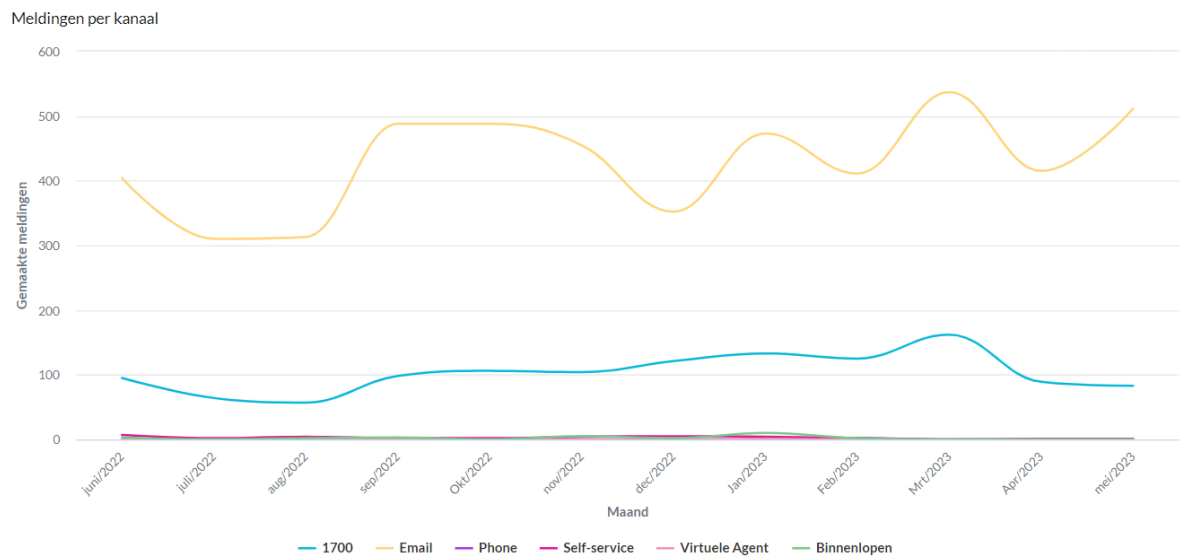

5. Aantal meldingen per kanaal per maand