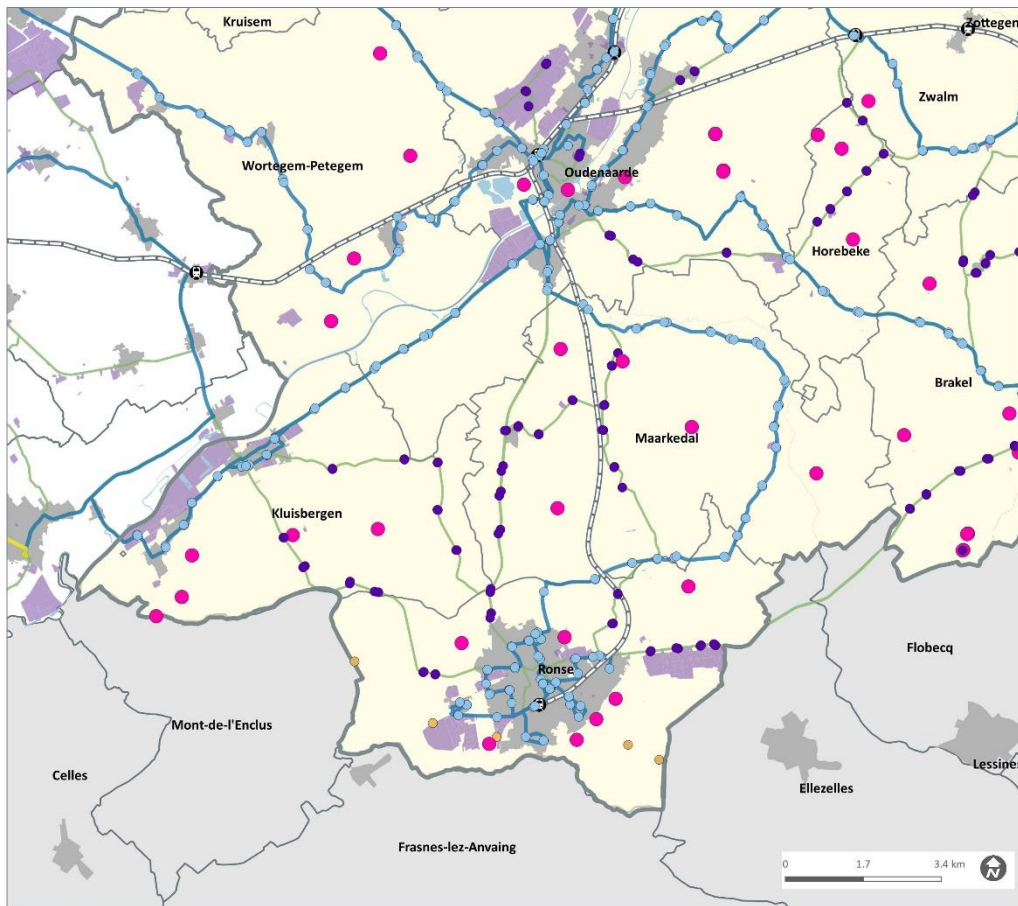

Figuur 48b - Flex-haltes voorzien in VVR Vlaamse Ardennen (zuidoostelijk deel)

VoM - Haltes flexvervoer

1. **Haltes**
2. Haltes Aanvullend Net
   - Haltes Functioneel Net > 800m
   - Flexhaltes (bijkomend)
   - Haltes TEC
   - Haltes aan treinstations
3. **Openbaar vervoer**
4. Spoorlijnen
   - ⊕ Stations
   - KN-lijnen
   - AN-lijnen
   - FN-lijnen
5. **Vraagzijde**
6. woonkernen
   - bedrijventerreinen