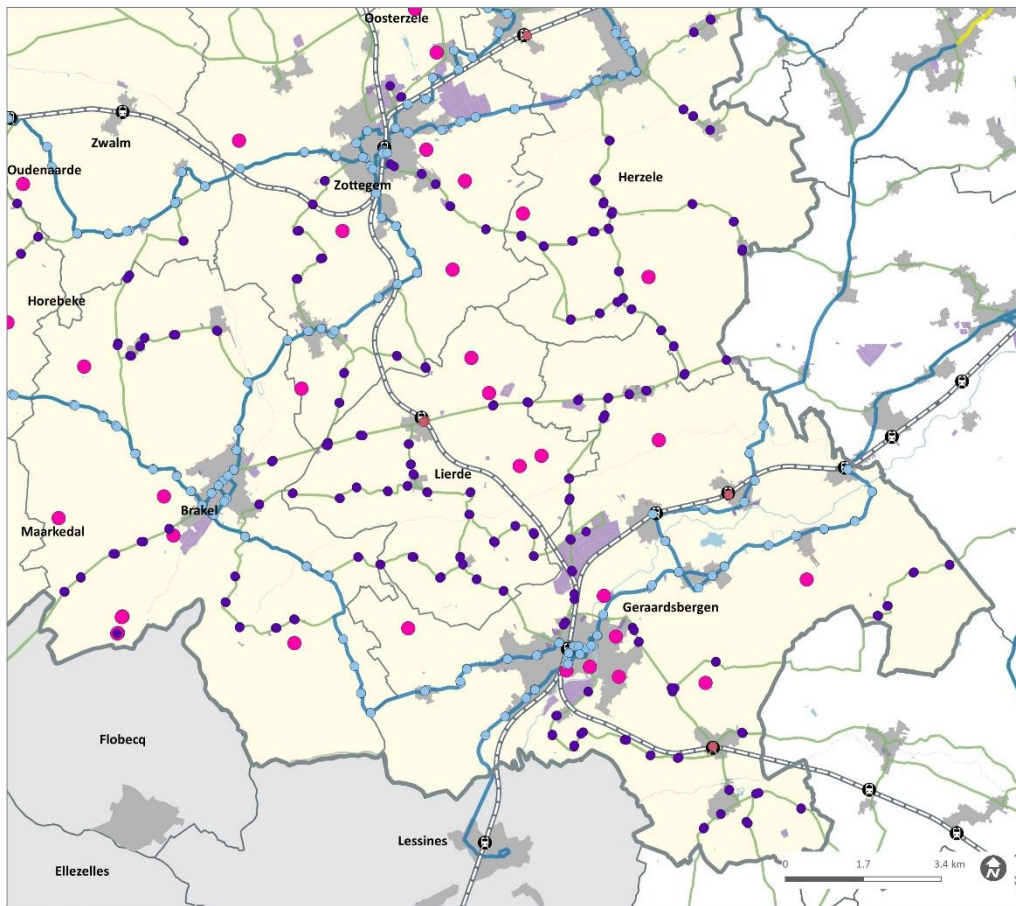

Figuur 48a - Flex-haltes voorzien in VVR Vlaamse Ardennen (noordoostelijk deel)

VoM - Haltes flexvervoer

1. **Haltes**
2. Haltes Aanvullend Net
   - Haltes Functioneel Net > 800m
   - Flexhaltes (bijkomend)
   - Haltes TEC
   - Haltes aan treinstations
3. **Openbaar vervoer**
4. Spoorlijnen
   - Stations
   - KN-lijnen
   - AN-lijnen
   - FN-lijnen
5. **Vraagzijde**
6. woonkernen
   - bedrijventerreinen