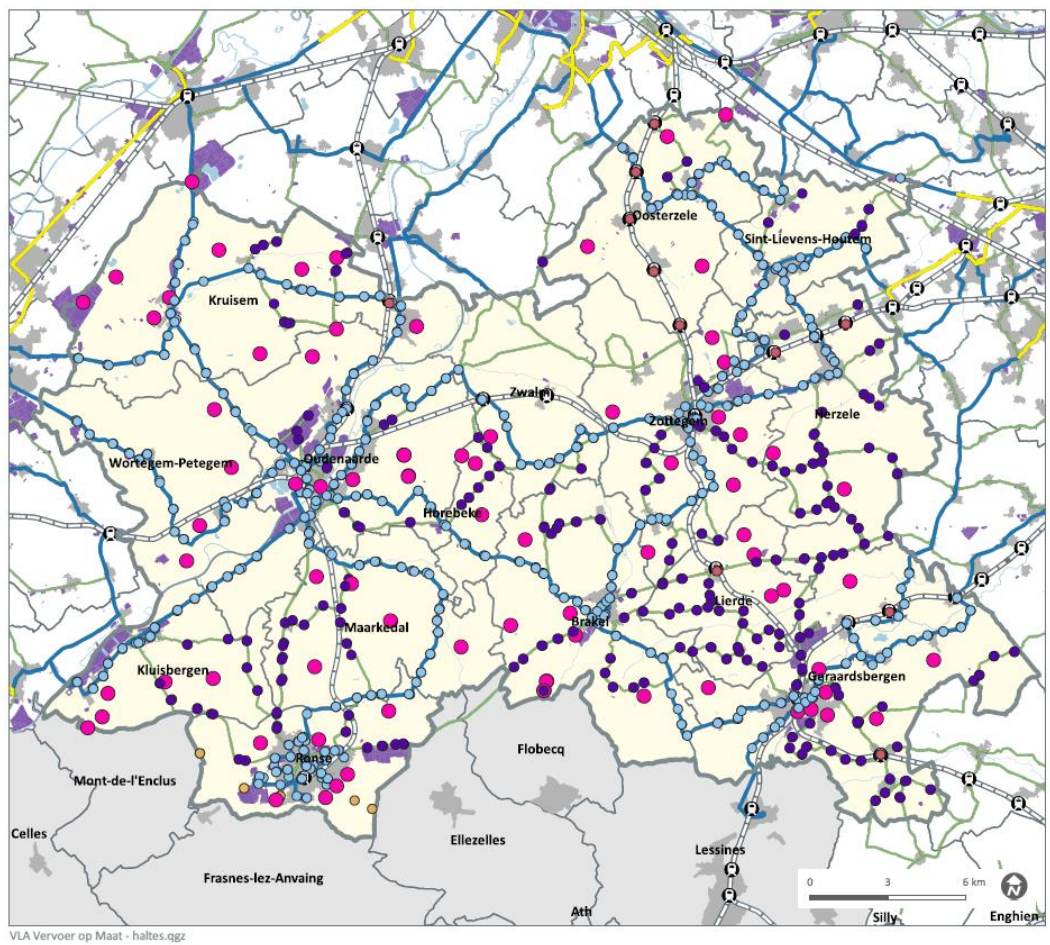

Met uitzondering van de haltes Oudenaarde Rustoord De Meerspoort, Oudenaarde RVT Heilig Hart, Sint-Maria-Horebeke Kerk en Etikhove Dorp gaat het steeds om haltes van het TN/AN.

Figuur 46 – Belbusgebieden in VVR Vlaamse Ardennen (Bron: De Lijn)

VLA belbus aantal gebruikers per halte.qgz

Figuur 47 - Aantal belbusgebruikers per halte in VVR Vlaamse Ardennen

Belbus - aantal gebruikers per halte per jaar

Belbushaltes: aantal opstappers per jaar

- 0.0 - 0.0
- 1 - 100
- 101 - 200
- 201 - 500
- 501 - 1000
- 1001 - 2000
- 2001 - 5000
- > 5000

OV-netwerk

- Spoorlijnen
- 🚉 Stations
- kern- en aanvullend net
- functioneel net

Vraagzijde

- Woonkernen
- Bedrijventerreinen

K1
Vervoerregio
VLAAMSE ARDENNEN

VoM - Haltes flexvervoer

Haltes

- Haltes Aanvullend Net
- Haltes Functioneel Net > 800m
- Flexhaltes (bijkomend)
- Haltes TEC
- Haltes aan treinstations

Openbaar vervoer

- Spoorlijnen
- Stations
- KN-lijnen
- AN-lijnen
- FN-lijnen

Vraagzijde

- woonkernen
- bedrijventerreinen

atelier demitro2

Vlaanderen
 Samen bouwen aan
 een betere toekomst

Figuur 48–Flex-haltes voorzien in VVR Vlaamse Ardennen