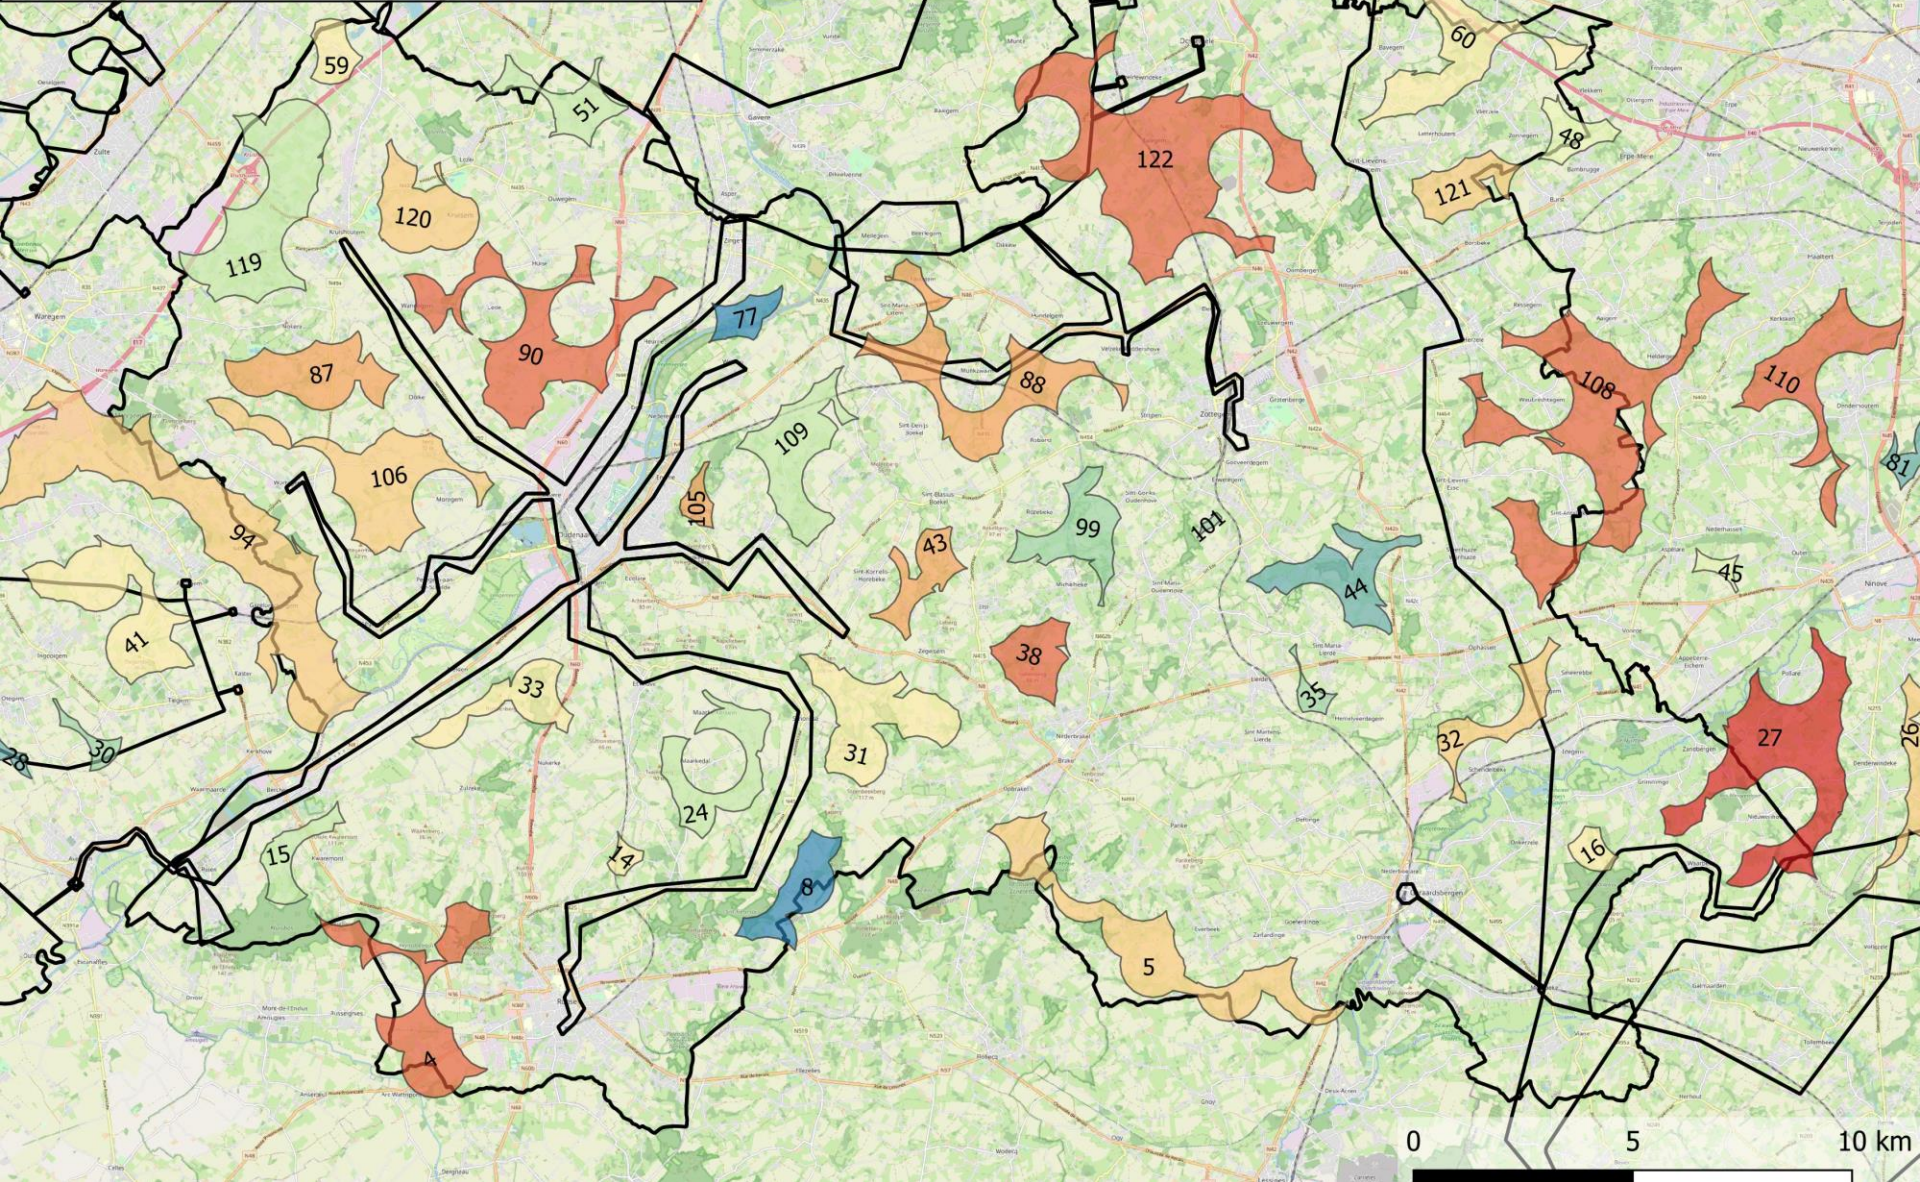

Lokale context

vandaag: regulier + belbus

morgen: kn/an + VoM

Analyse o.b.v. belbusdata =
duidt nieuwe blinde vlekken aan, niet diegene die al bestonden

Vervoerregio Vlaamse Ardennen

Basisbereikbaarheid

Dal