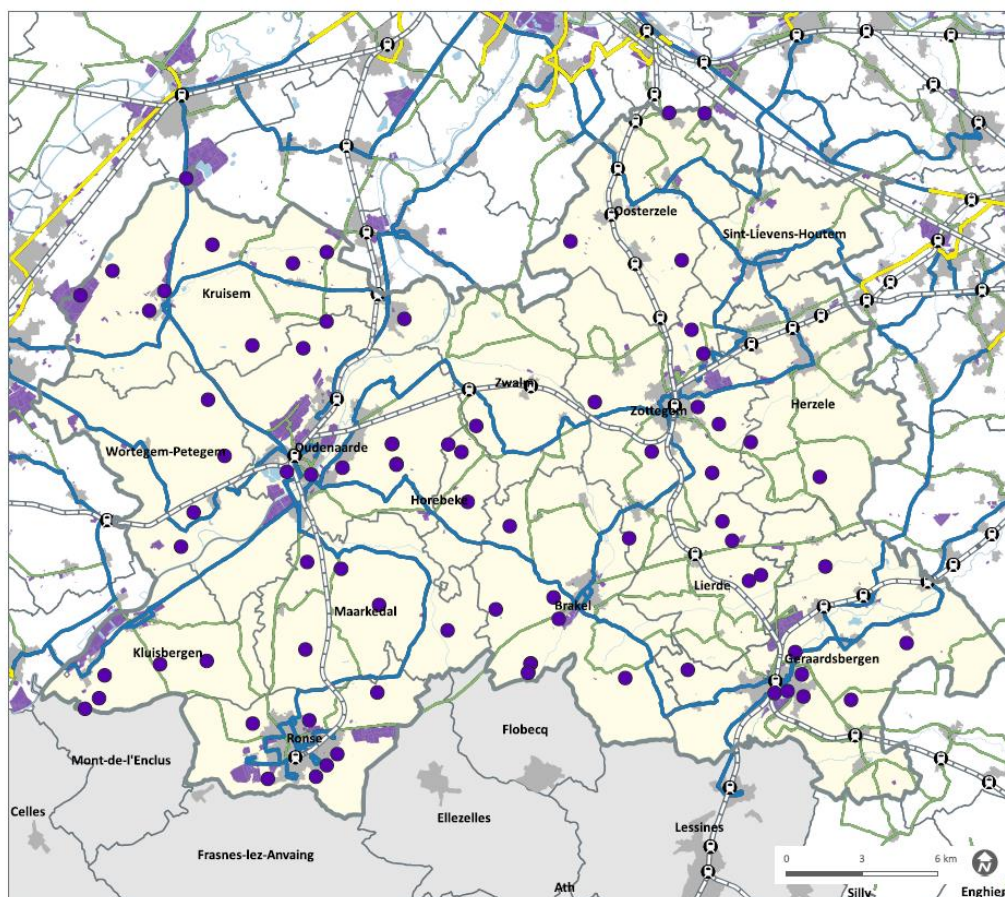

VoM - Haltes flexvervoer

1. **Haltes**
2. Flexhaltes (bijkomend)
3. **Openbaar vervoer**
4. Spoorlijnen
   - Stations
   - KN-lijnen
   - AN-lijnen
   - FN-lijnen
5. **Vraagzijde**
6. woonkernen
   - bedrijventerreinen

VLA Vervoer op Maat - haltes.qgz

Tabel 9 – De 76 bijkomende flexhaltes

Naam	Gemeente	Hoppinpunt
Everbeek Bergstraat	BRAKEL	nee
Nederbraakel Diggieboerderij	BRAKEL	nee
Opbraakel Heinestraat	BRAKEL	nee
Opbraakel Leinstraat	BRAKEL	nee
Opbraakel Sint-Franciscus	BRAKEL	nee
Zegelsem Leberg	BRAKEL	nee
Zegelsem Weistraat	BRAKEL	nee
Atembeke Kruiwagenstraat	GERAARDSBERGEN	nee
Geraardsbergen Baljuwstraat	GERAARDSBERGEN	nee
Geraardsbergen De Maretak Zorgcampus	GERAARDSBERGEN	nee
Geraardsbergen Muur	GERAARDSBERGEN	nee
Geraardsbergen Zwembad	GERAARDSBERGEN	nee
Grimminge Keistraat	GERAARDSBERGEN	nee
Nederboelare Rusthuis Baronie Van Boelare	GERAARDSBERGEN	nee
Ophasselt Ruisenbroek	GERAARDSBERGEN	nee
Zarlardinghe Moutstraat	GERAARDSBERGEN	nee
Sint-Lievens-Esse Europaweg	HERZELE	nee
Steenhuize-Wijnhuize Hekkestraat	HERZELE	nee
Sint-Kornelis-Horebeke Plein	HOREBEKE	nee
Sint-Maria-Horebeke Rustoord Vlaamse Ardennen	HOREBEKE	nee
Sint-Maria-Horebeke Tempel	HOREBEKE	nee
Kluisbergen Bos	KLUISBERGEN	nee
Kluisbergen Recreatieoord Kluisbos	KLUISBERGEN	nee