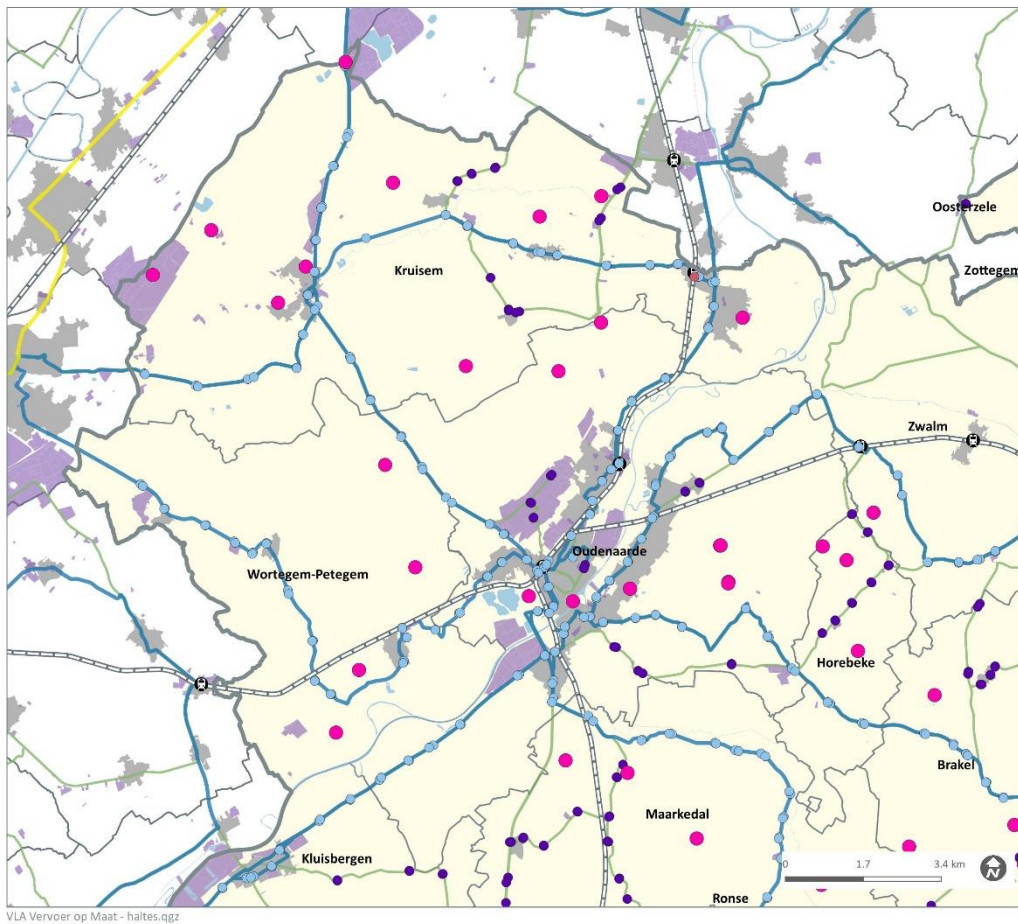

Figuur 48c - Flex-haltes voorzien in VVR Vlaamse Ardennen (zuidwestelijk deel)

VoM - Haltes flexvervoer

1. **Haltes**
2. Haltes Aanvullend Net
   - Haltes Functioneel Net > 800m
   - Flexhaltes (bijkomend)
   - Haltes TEC
   - Haltes aan treinstations
3. **Openbaar vervoer**
4. Spoorlijnen
   - Stations
   - KN-lijnen
   - AN-lijnen
   - FN-lijnen
5. **Vraagzijde**
6. woonkernen
   - bedrijventerreinen

Figuur 48d - Flex-haltes voorzien in VVR Vlaamse Ardennen (noordwestelijk deel)