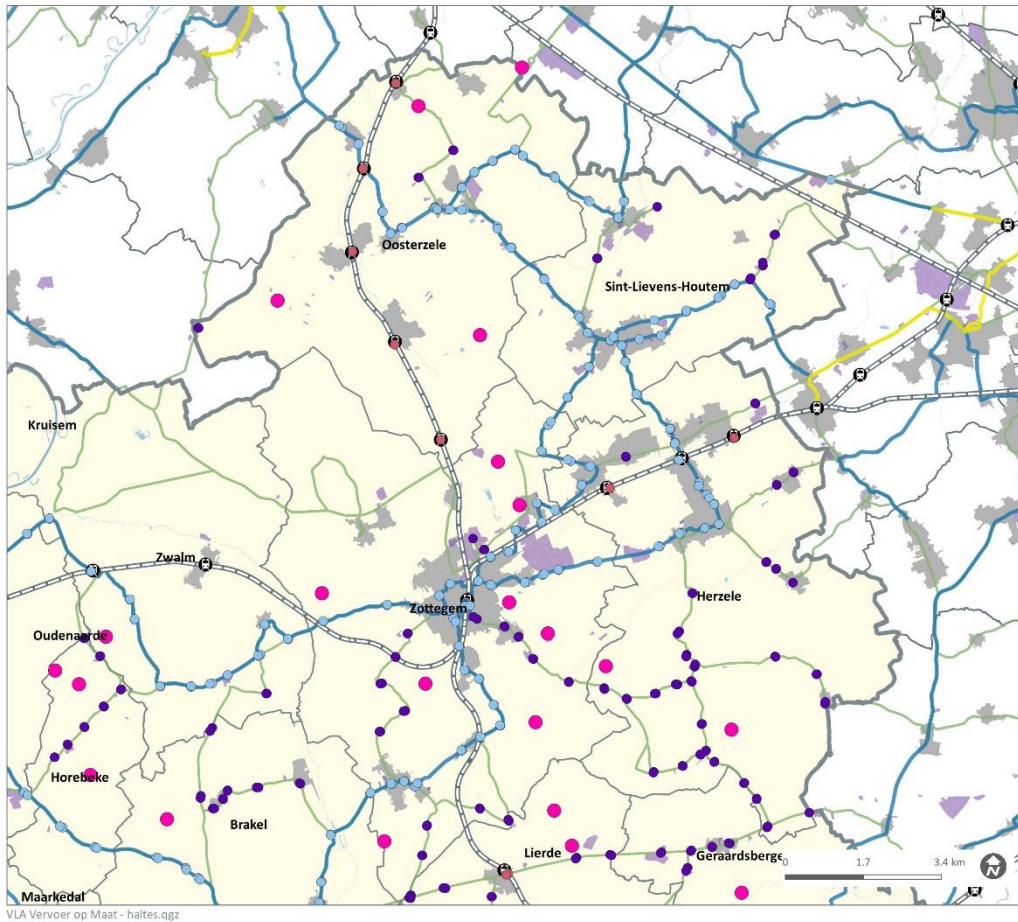

Openbaar vervoer

- Spoorlijnen
- Stations
- KN-lijnen
- AN-lijnen
- FN-lijnen

Vraagzijde

- woonkernen
- bedrijventerreinen

atelier demitro2

Vlaanderen
 Samen bouwen aan
 een betere toekomst

Figuur 48–Flex-haltes voorzien in VVR Vlaamse Ardennen