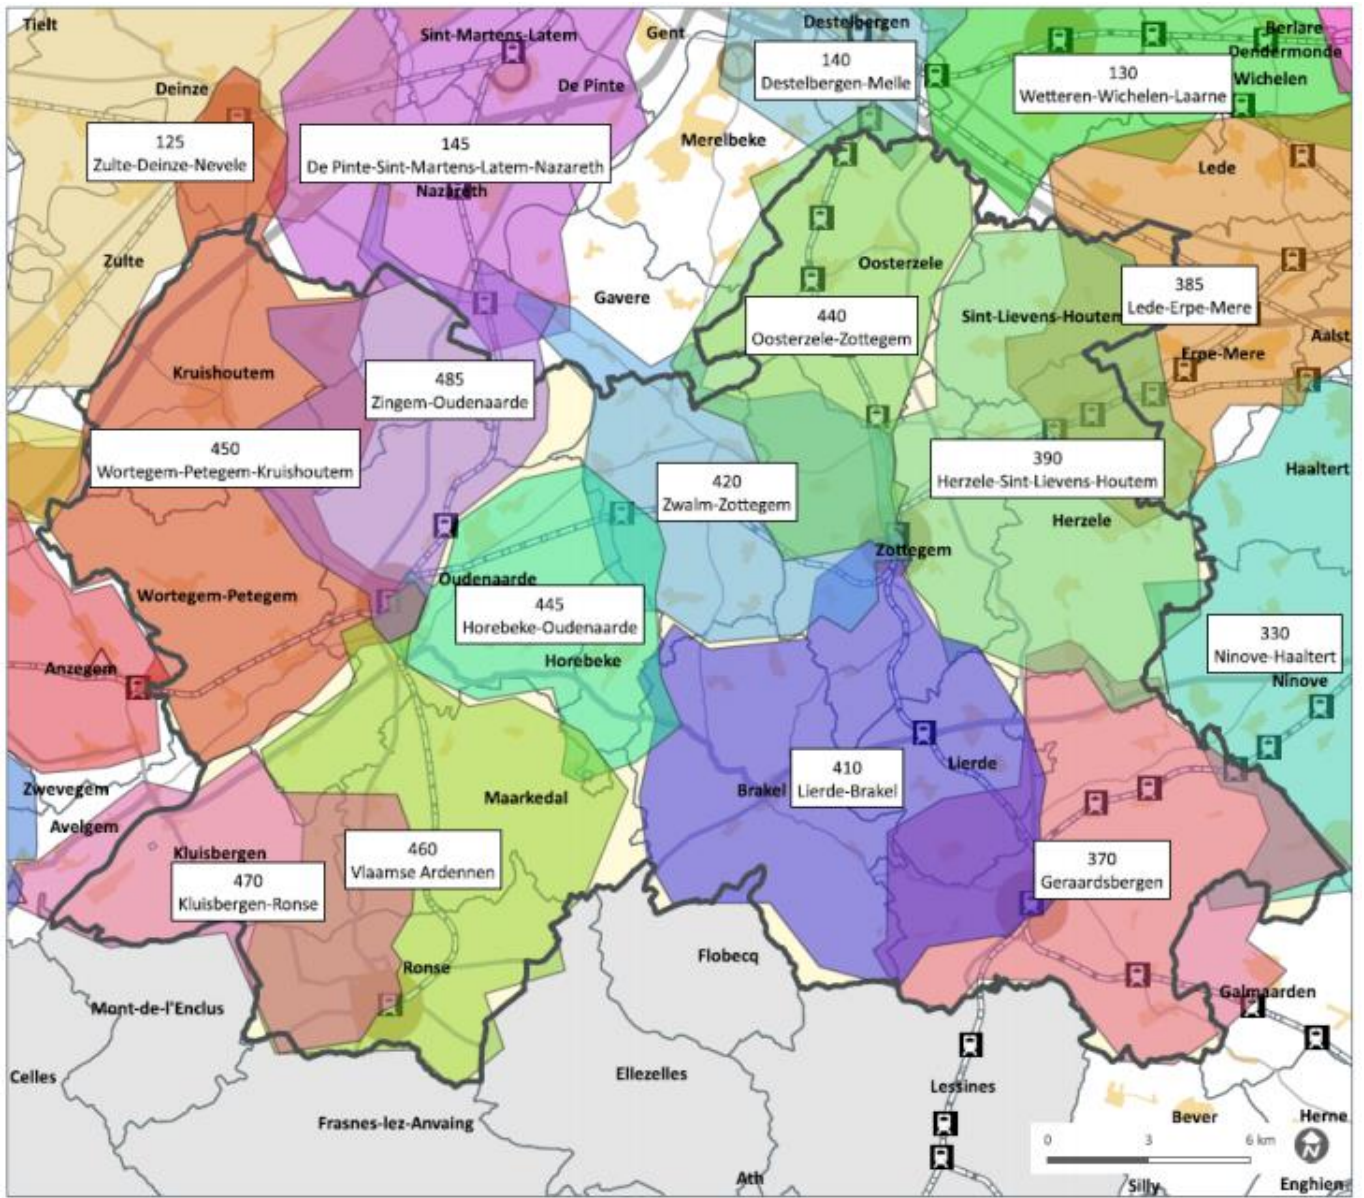

Figuur 46 – Belbusgebieden in VVR Vlaamse Ardennen (Bron: De Lijn)