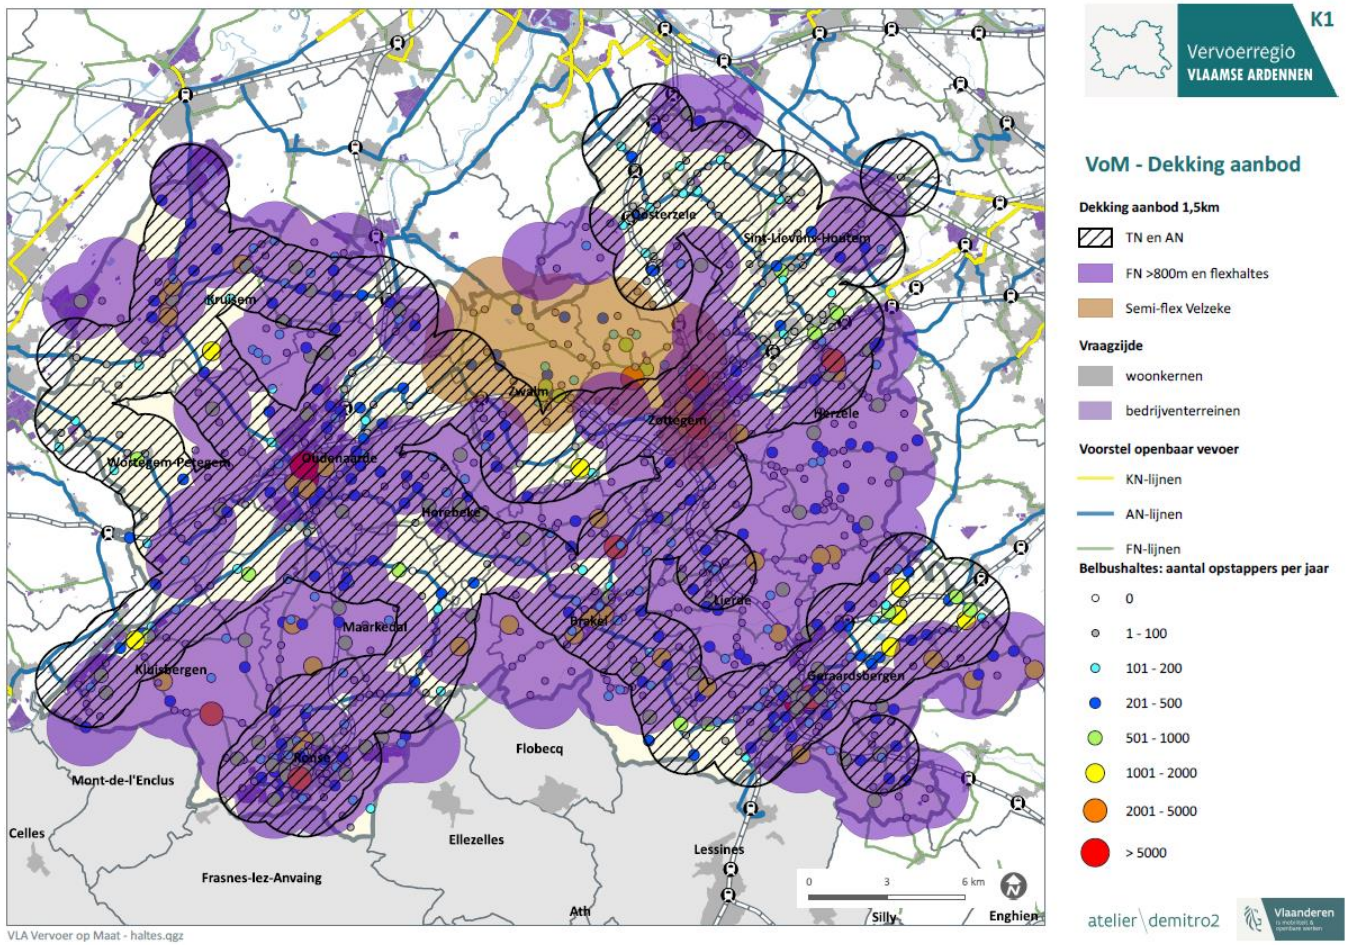

Figuur 49– Dekking van de huidige belbushaltes door het flex-systeem en andere concepten, uitgaande van een buffer van 1,5 kilometer