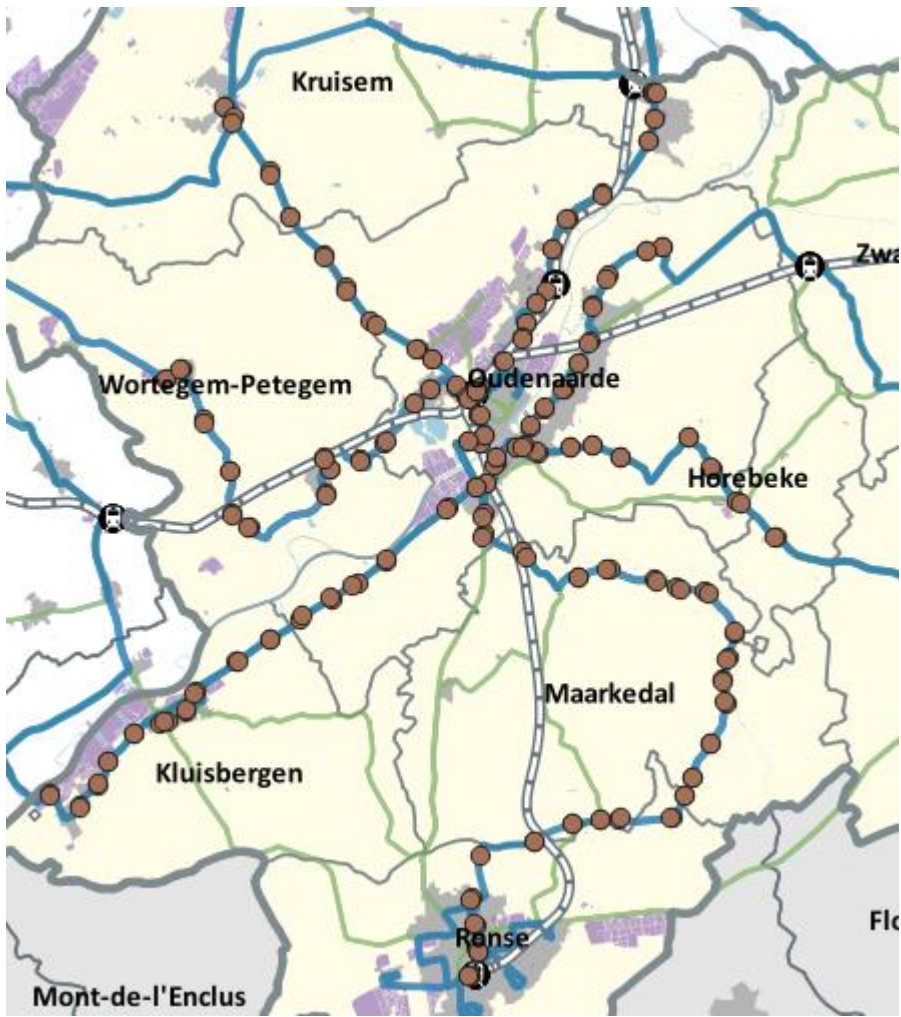

Figuur 1 – Kaart van de haltes bediend door de Nachtraaf Oudenaarde

ADDENDUMNOTA HALTES VOM-CONCEPTEN, AANVULLING

Aanleiding van de analyse:

De Lijn heeft zich op Vlaams niveau geëngageerd een detail analyse te maken omtrent de fijnmazigheid van de haltespreiding n.a.v. het nieuwe VoM netwerk rekening houdend met het gekende belbusgebruik.

Methodiek van de analyse:

De analyse van de blinde vlekken gebeurde in drie dimensies; afdekking, tijd en verplaatsingen belbus.

Afdekking (locatie van haltes in onderlinge afstand):

Het belbusgebruik van 2019 werd geanalyseerd op halteniveau. Er werd een vergelijking gemaakt op vlak van belbusgebruik aan de bestaande reguliere haltes en belbushaltes. En welke van die haltes behouden blijven in het KN/AN + geselecteerde VoM haltes. Haltes die verdwenen tov het huidige net, en die binnen een straal van 750m geen halte meer hebben; werd als NIET afgedekt weerhouden. Haltes die langs één zijde (bv Noord) wel een halte hebben binnen de straal van 750m, maar aan de andere kant niet (Zuid), werden als gedeeltelijk afgedekt weerhouden.

Tijd:

De analyse werd gedaan op basis van schooldagen, dus vakanties en weekends zijn niet meegeteld

Verplaatsingen (aantal ritten vs aantal reizigers):

Bij de analyse werd als volgt gerekend: 1 klant die 200 verplaatsingen deed met de belbus = 100 klanten die 2 verplaatsingen deden. Het scoren van de blinde vlekken zelf gebeurde door het vermenigvuldigen van het aantal unieke klanten met het totaal aantal verplaatsingen ².

Voorbeeldtabel:

aantal klanten	gemiddeld aantal verplaatsingen/klant	totaal aantal verplaatsingen	score blinde vlekken?
1	200	'# kl' x '# verpl/kl' = 200	"# Tot verp' x '# kl' =200
15	1	'# kl' x '# verpl/kl' = 15	"# Tot verp' x '# kl' =225
10	20	'# kl' x '# verpl/kl' = 200	"# Tot verp' x '# kl' =2000
100	2	'# kl' x '# verpl/kl' = 200	"# Tot verp' x '# kl' =20000

---

² Want dat is juist de kracht van deze aanpak in vergelijking met enkel focus te leggen op aantallen opstappers per halte. Een halte met bijvoorbeeld 200 'opstappers' per jaar, is qua potentieel minder interessant, als het telkens dezelfde reiziger betreft die elke dag de belbus neemt. Een andere halte met eveneens 200 'opstappers' die verdeeld zijn over bv. 20 reizigers is qua potentieel veelbelovender en dus interessanter.