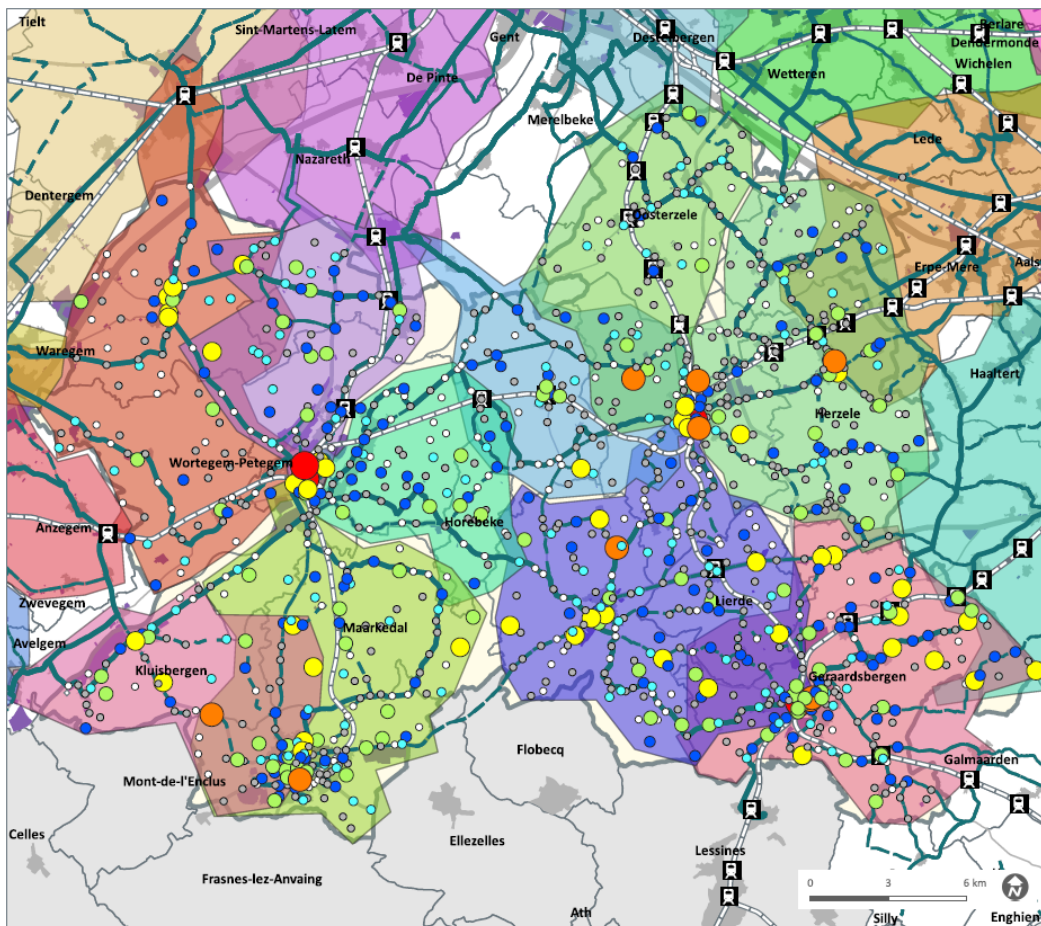

Op basis van de hierboven omschreven factoren werden de bijkomende flex-haltes geselecteerd, in samenspraak met de betrokken gemeenten.

Voor verplaatsingen type 3 (zie synthesenota hoofdstuk 3.4.2) zijn er een **bestemmingshaltes** per kern voor **verplaatsingen deeltkern-hoofdkern**. Voor de vier steden stellen we telkens een viertal belangrijke bestemmingshaltes in de kern voor:

- Geraardsbergen - Geraardsbergen Station
- Geraardsbergen - Geraardsbergen Ziekenhuis
- Geraardsbergen - Geraardsbergen Administratief Centrum
- Geraardsbergen - Geraardsbergen Post
- Oudenaarde - Oudenaarde Station
- Oudenaarde - Oudenaarde Markt
- Oudenaarde - Oudenaarde Rustoord De Meerspoort
- Oudenaarde - Oudenaarde RVT Heilig Hart
- Ronse - Ronse Station
- Ronse - Ronse Grote Markt
- Ronse - Ronse Ziekenhuis Hogerlucht
- Ronse - Ronse Lange Haagstraat
- Zottegem - Zottegem Station
- Zottegem - Zottegem Luchtbal
- Zottegem - Zottegem Bibliotheek
- Zottegem - Zottegem Ziekenhuis

In de overige gemeenten hanteren we één bestemmingshalte in de hoofdkern:

- Brakel - Nederbrakel Station
- Herzele - Herzele Gemeentehuis
- Horebeke - Sint-Maria-Horebeke Kerk
- Kluisbergen - Berchem Zonnestraat
- Kruisem - Kruishoutem Nieuw Plein
- Lierde - Sint-Maria-Lierde Station
- Maarkedal - Etikhove Dorp
- Oosterzele - Oosterzele Gemeentehuis
- Sint-Lievens-Houtem - Sint-Lievens-Houtem Kerk
- Wortegem-Petegem - Wortegem Kerk
- Zwalm - Munkzwalm Station

Met uitzondering van de haltes Oudenaarde Rustoord De Meerspoort, Oudenaarde RVT Heilig Hart, Sint-Maria-Horebeke Kerk en Etikhove Dorp gaat het steeds om haltes van het TN/AN.

Figuur 46 – Belbusgebieden in VVR Vlaamse Ardennen (Bron: De Lijn)