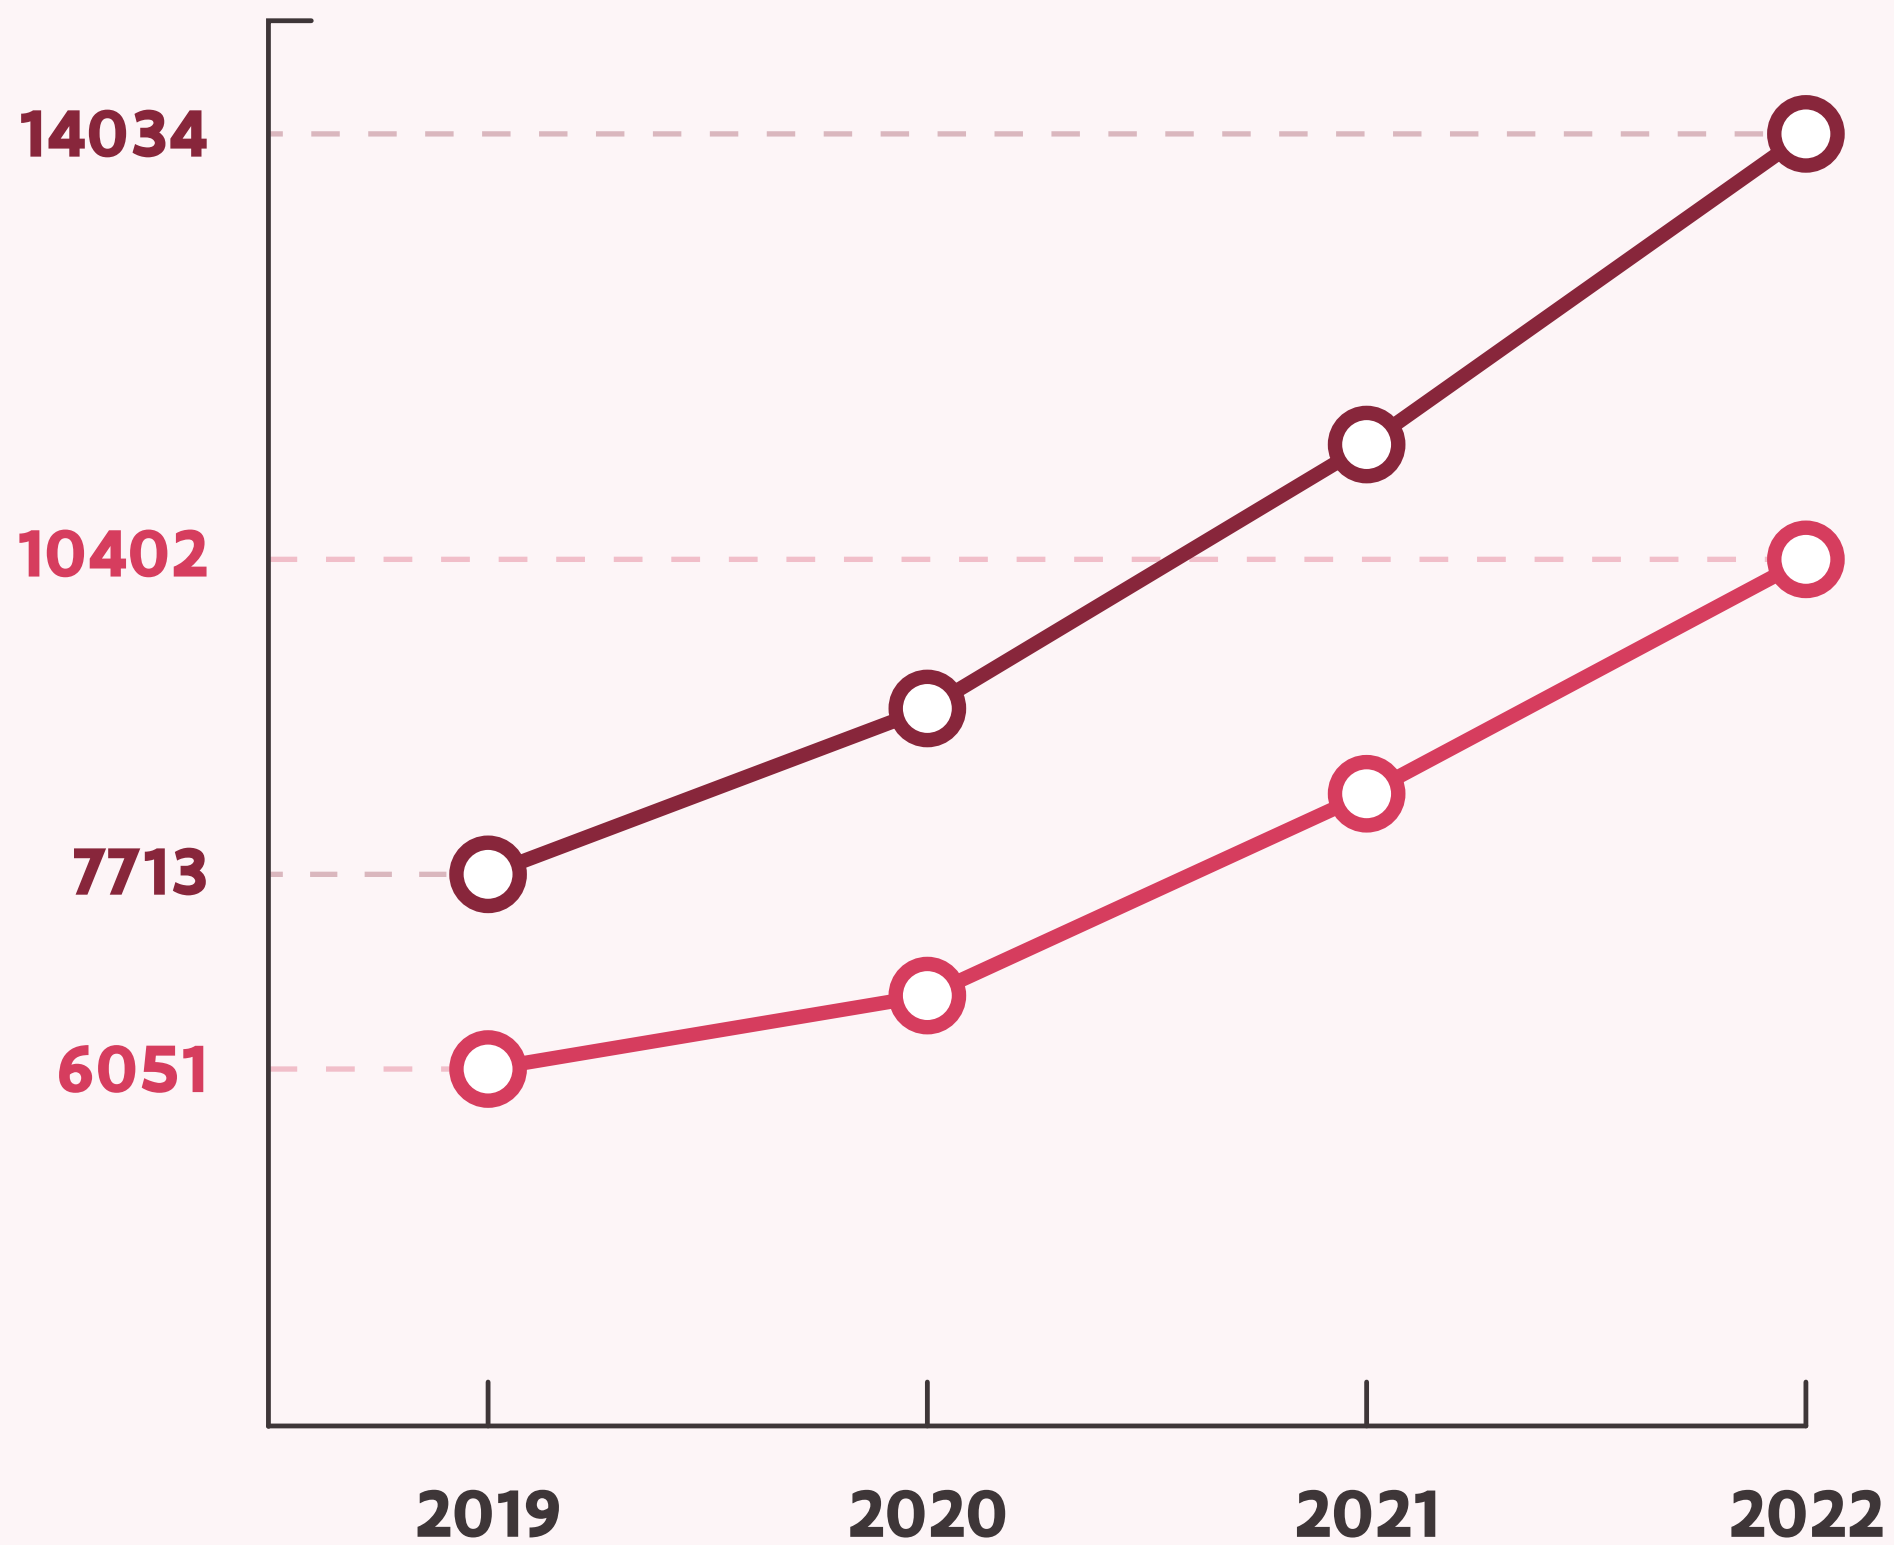

Evolutie nieuwe dossiers slachtofferonthaal

2019 - 2022

-  **Aantal slachtoffers** in nieuwe dossiers slachtofferonthaal
-  **Aantal nieuwe dossiers** slachtofferonthaal

Aantal slachtoffers in nieuwe dossiers slachtofferonthaal 2019 - 2022

	2019	2020	2021	2022
Justitiehuis Antwerpen	1302	1799	2617	3332
Justitiehuis Brugge	651	603	867	1066
Justitiehuis Brussel	402	440	622	826
Justitiehuis Dendermonde	834	768	859	1078
Justitiehuis Gent	993	1028	1254	1385
Justitiehuis Hasselt	490	689	726	735
Justitiehuis Ieper	180	195	244	232
Justitiehuis Kortrijk	562	556	861	1016
Justitiehuis Leuven	545	609	671	917
Justitiehuis Mechelen	316	543	713	853
Justitiehuis Oudenaarde	221	381	316	461
Justitiehuis Tongeren	492	673	721	768
Justitiehuis Turnhout	646	789	820	1197
Justitiehuis Veurne	125	113	158	266
Eindtotaal	7713	9129	11382	14034

Aantal nieuwe dossiers slachtofferonthaal 2019 - 2022

	2019	2020	2021	2022
Justitiehuis Antwerpen	1053	1202	1701	2260
Justitiehuis Brugge	513	463	661	771
Justitiehuis Brussel	323	335	488	642
Justitiehuis Dendermonde	563	526	677	783
Justitiehuis Gent	703	724	906	1057
Justitiehuis Hasselt	413	502	603	587
Justitiehuis Ieper	154	160	174	184
Justitiehuis Kortrijk	410	439	658	776
Justitiehuis Leuven	434	462	522	760
Justitiehuis Mechelen	277	374	488	559
Justitiehuis Oudenaarde	165	297	229	334
Justitiehuis Tongeren	429	503	548	608
Justitiehuis Turnhout	507	602	622	875
Justitiehuis Veurne	107	89	124	206
Eindtotaal	6051	6678	8401	10402