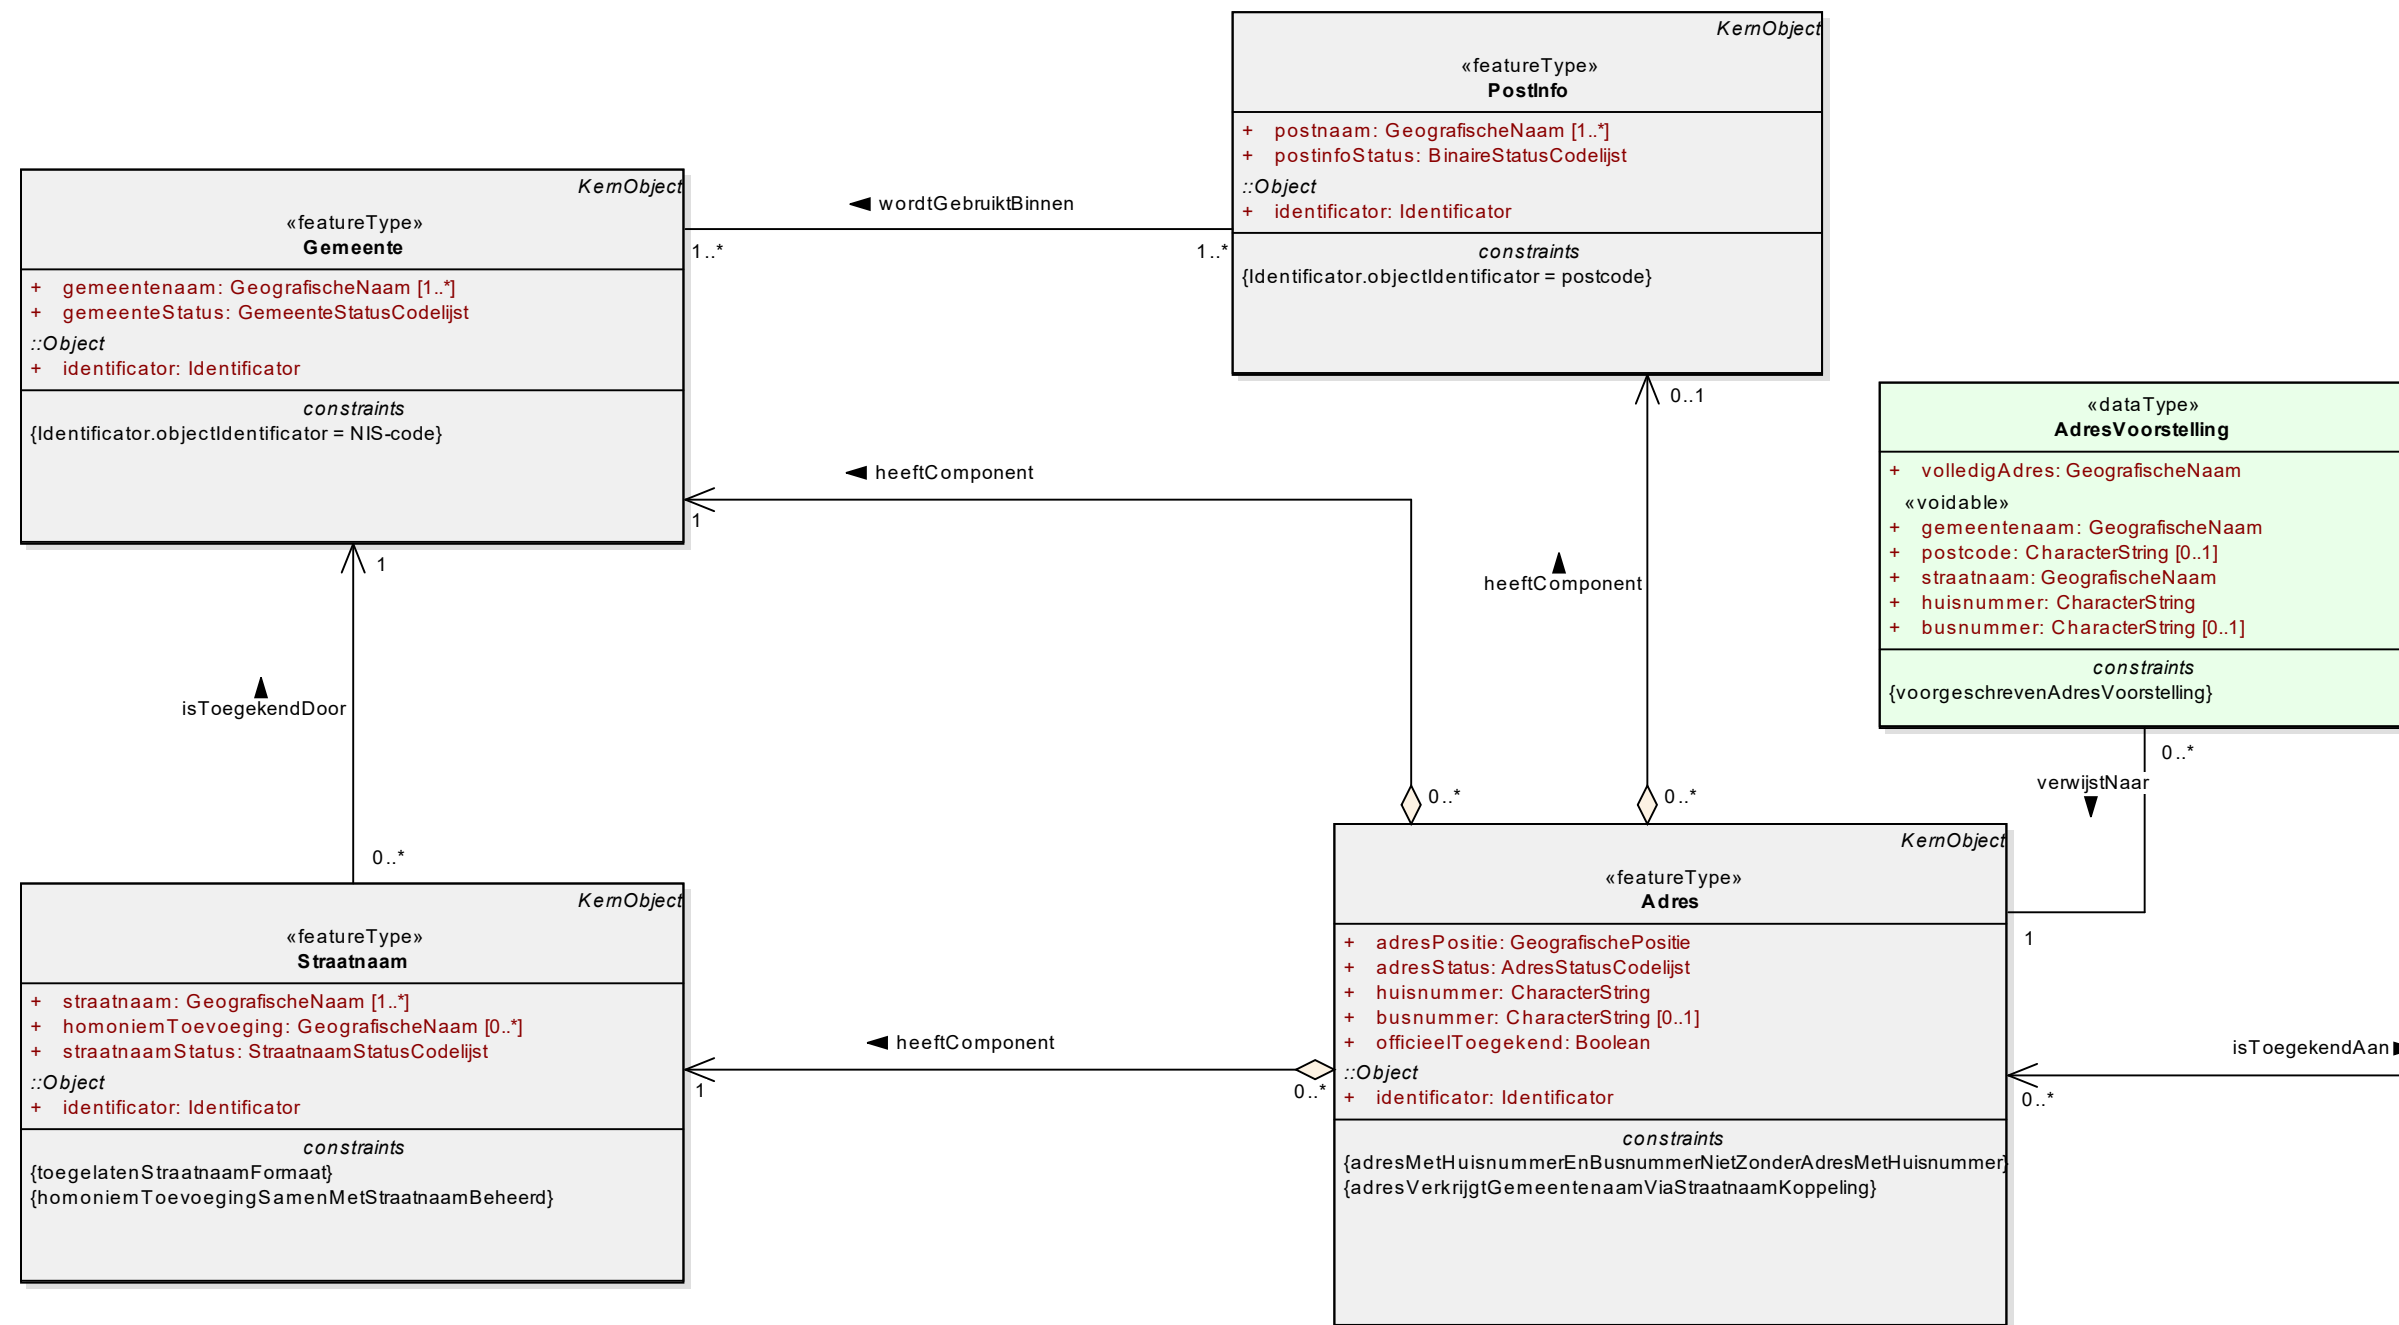

Domeinmodel AR/GR

Model zonder historiek

Name: GR-Releasemodel
Author: Informatie Vlaanderen
Version: 1.10
Created: 12/02/2017 0:00:00
Updated: 27/11/2017 11:48:18

Legende

- featureType
- dataType
- codeList
- abstract (cursief)
- buitenDomein

Adressenregister

Uniek Percelenplan (later: Percelenregister)

Gebouwenregister