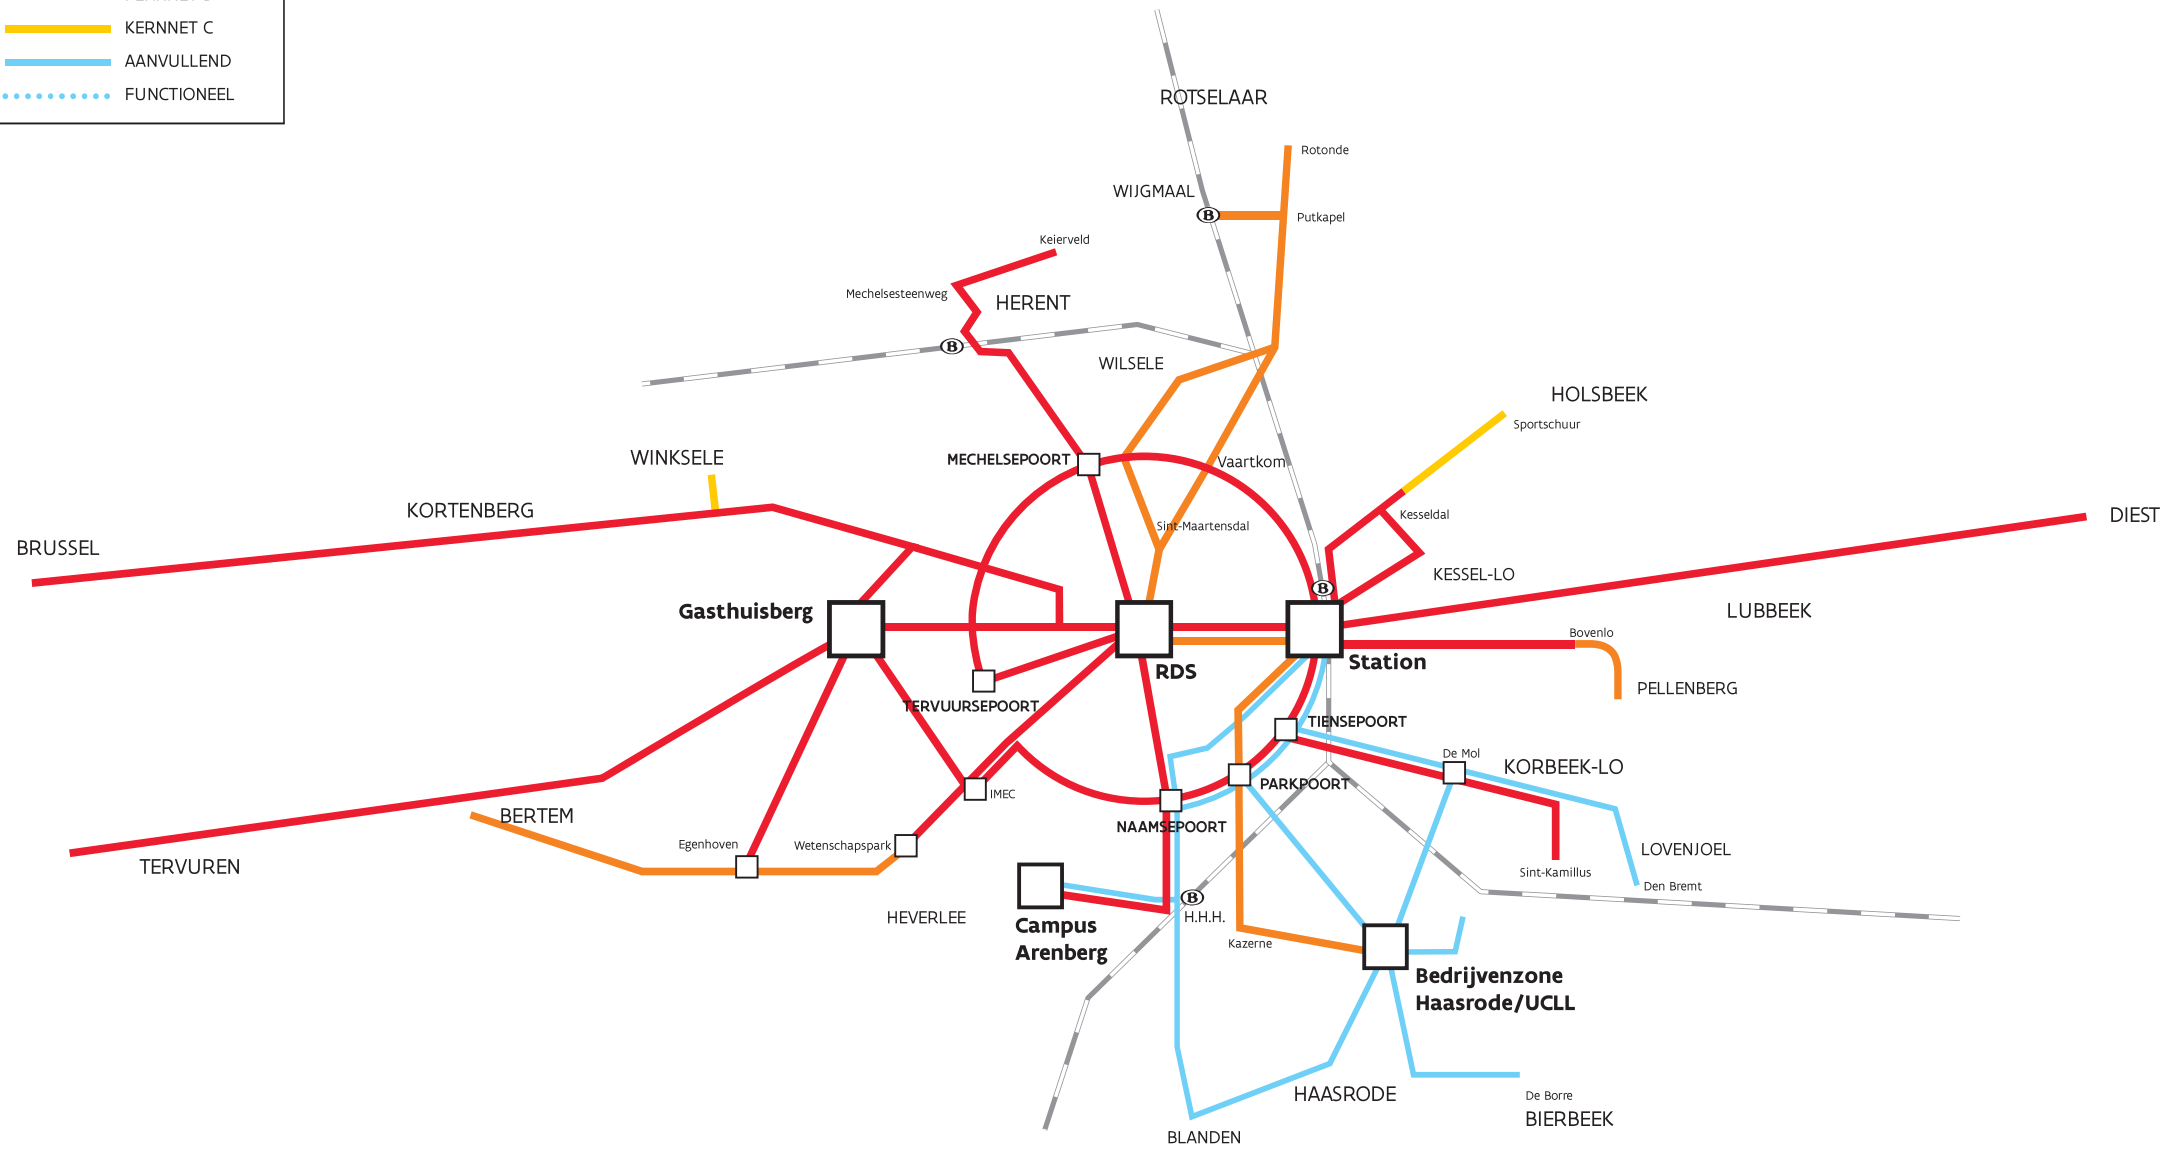

VERVOERREGIO LEUVEN - STADSNET LEUVEN

Kernet en aanvullend net - weekdag spits

- KERNNET A
- KERNNET B
- KERNNET C
- AANVULLEND
- ⋯ FUNCTIONEEL

De lijnen van Kernnet A naar Diest, Brussel en Tervuren zijn regionale lijnen met een belangrijke functie binnen het stadsnet